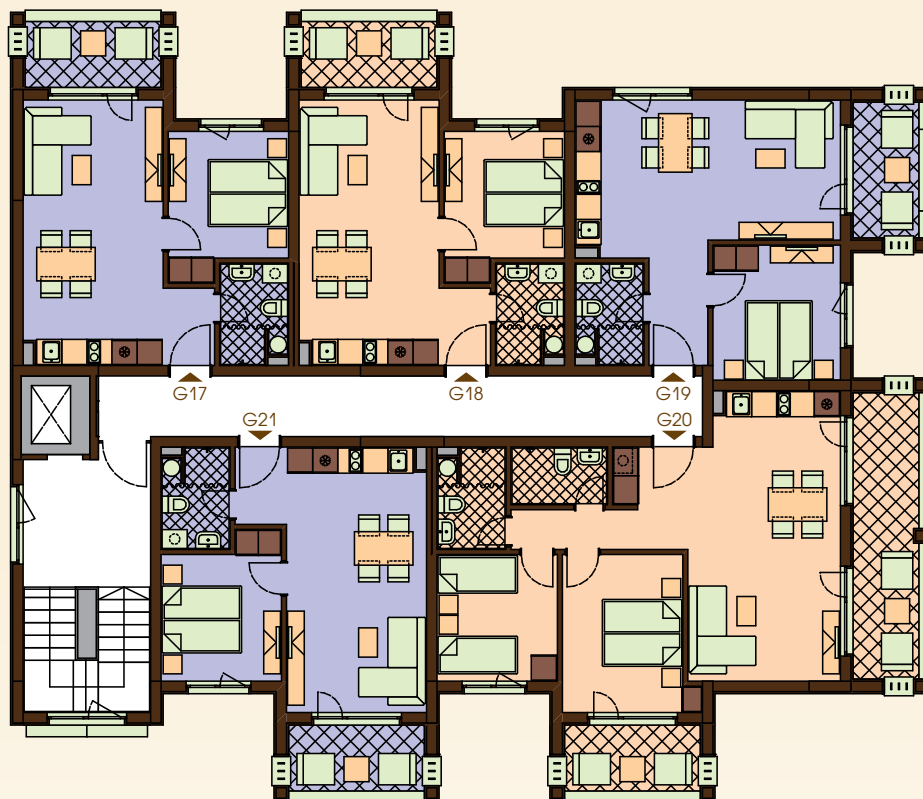

Уровень	№	Тип	Направление	Площадь квартиры	Площадь общих частей	Общая площадь
+2.80	G06	1-сп	Север	52,30	8,92	61,22
+2.80	G07	1-сп	Север	51,50	8,78	60,28
+2.80	G08	1-сп	Восток/Север	55,70	9,50	65,20
+2.80	G09	2-сп	Восток/Юг	94,50	16,11	110,61
+2.80	G10	1-сп	Юг	51,50	8,78	60,28

Корпус G

Уровень	№	Тип	Направление	Площадь квартиры	Площадь общих частей	Общая площадь
+5.60	G11	1-сп	Север	52,30	8,92	61,22
+5.60	G12	1-сп	Север	51,50	8,78	60,28
+5.60	G14	1-сп	Восток/Север	55,70	9,50	65,20
+5.60	G15	2-сп	Восток/Юг	94,50	16,11	110,61
+5.60	G16	1-сп	Юг	51,50	8,78	60,28