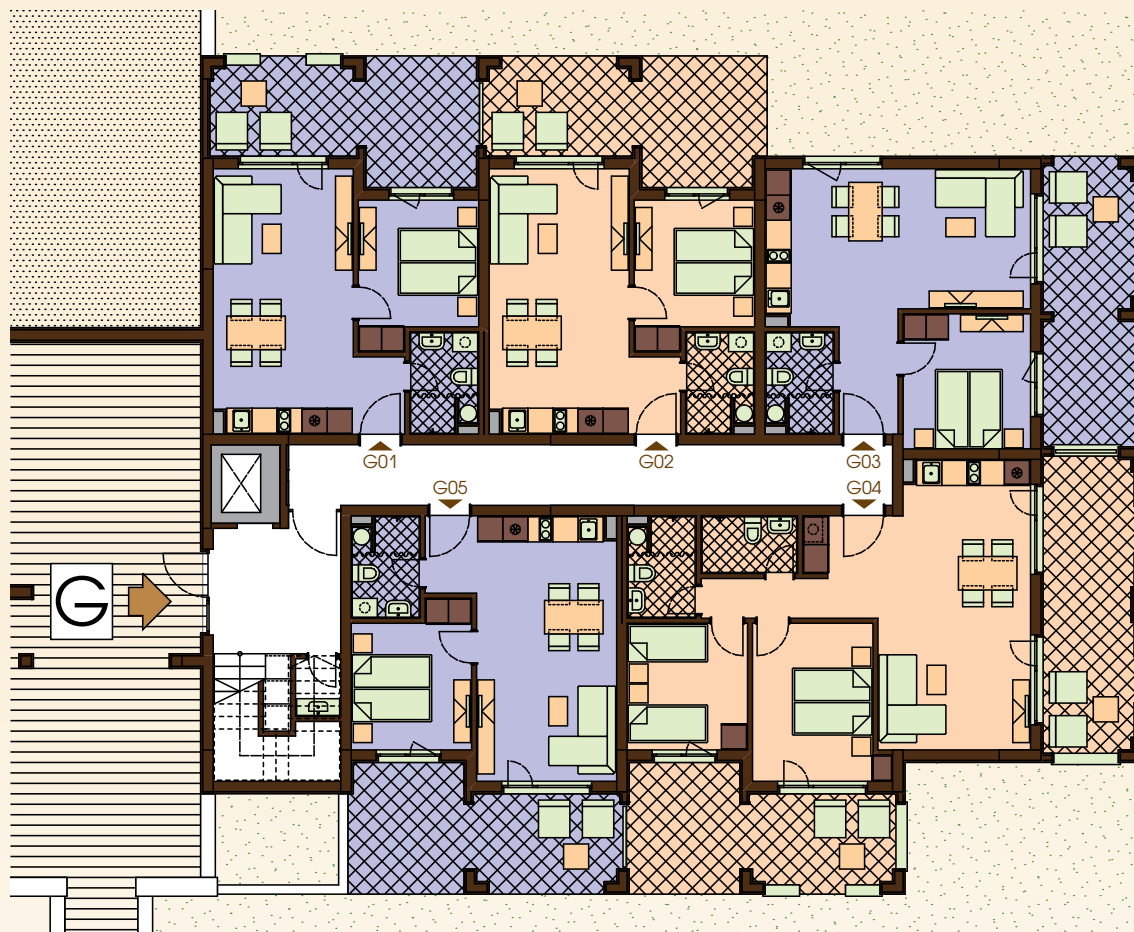

Корпус G

Уровень	№	Тип	Направление	Площадь квартиры	Площадь общих частей	Общая площадь
±0,00	G01	1-сп	Север	52,30	8,92	61,22
±0,00	G02	1-сп	Север	51,50	8,78	60,28
±0,00	G03	1-сп	Восток/Север	55,70	9,50	65,20
±0,00	G04	2-сп	Восток/Юг	94,50	16,11	110,61
±0,00	G05	1-сп	Юг	51,50	8,78	60,28