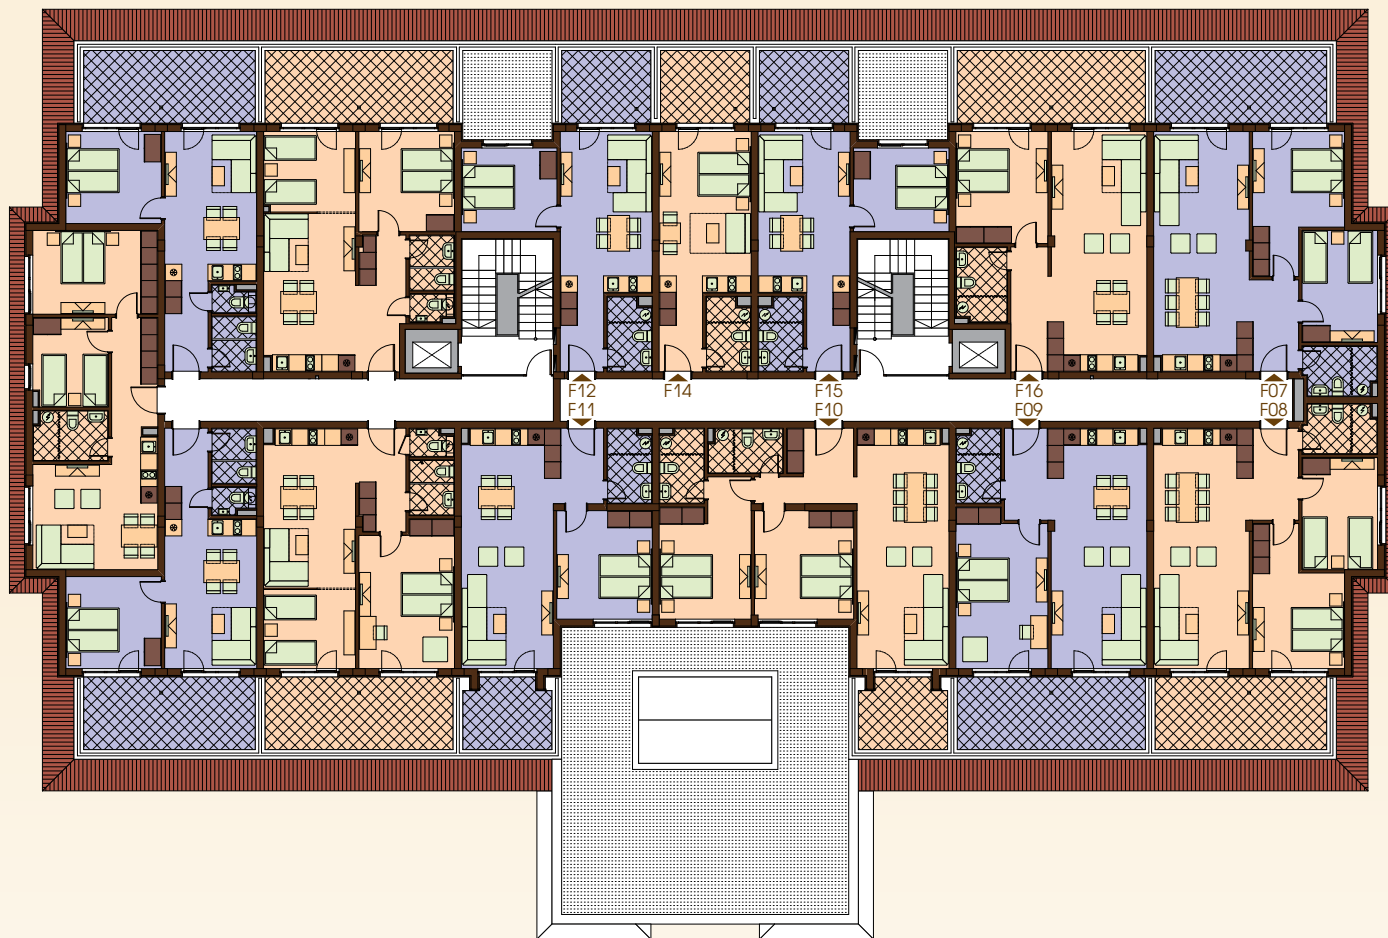

**Beach Residence –**  
природа вокруг Вас!

Корпус F

Уровень	No	Тип	Направление	Площадь квартиры	Площадь общих частей	Общая площадь
±0,00	F01	1-сп	Запад	73,26	7,82	81,08
±0,00	F02	студия	Запад	45,84	4,90	50,74
±0,00	F03	1-сп	Запад	73,26	7,82	81,08
±0,00	F04	1-сп	Запад	88,02	9,40	97,42
±0,00	F05	2-сп	Запад	102,67	10,96	113,63