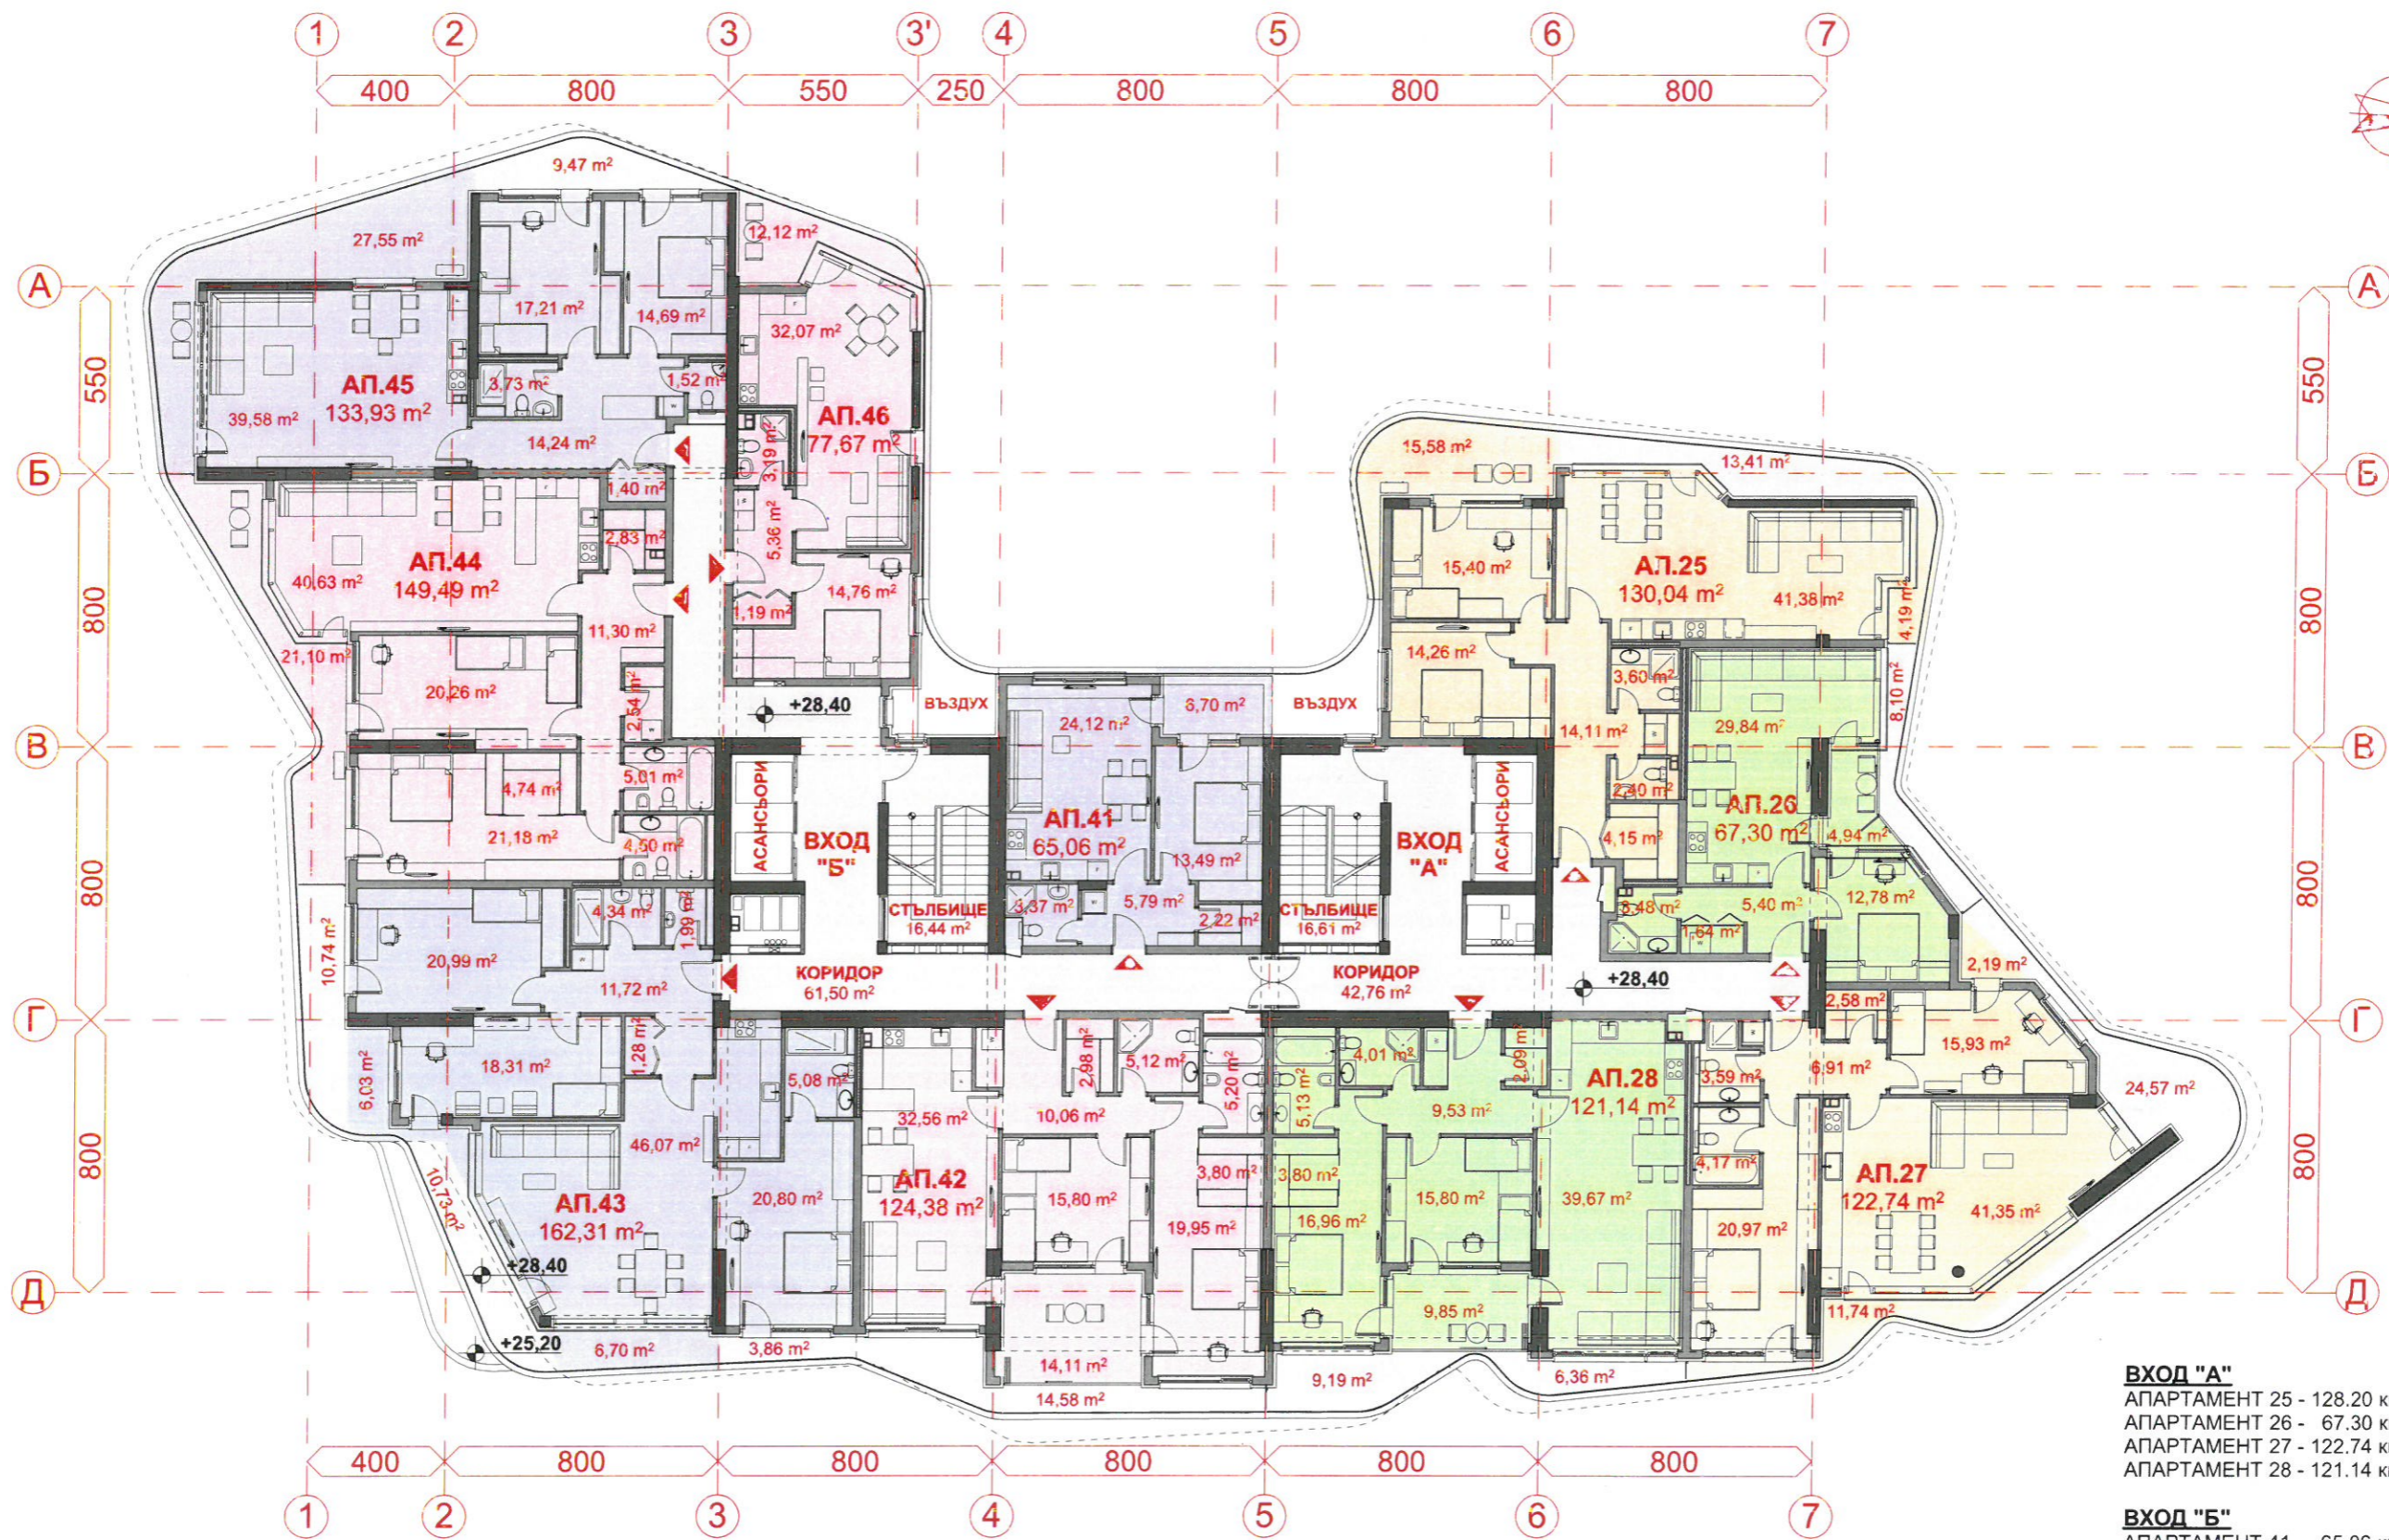

· ЖИЛИЩНА СГРАДА с КОО в УПИ I-607 ·
· СГРАДА ЗА ОБЩЕСТВЕНО ОБСЛУЖВАНЕ в УПИ II -608 · СГРАДА ЗА ОБЩЕСТВЕНО ОБСЛУЖВАНЕ в УПИ III -609 ·
· кв. 40А по плана на ж.к. Лазур · гр. Бургас ·

РАЗПРЕДЕЛЕНИЕ · 8 ЕТАЖ кота +28,40 · М 1:200

ВХОД "А"
АПАРТАМЕНТ 25 - 128.20 кв. м
АПАРТАМЕНТ 26 - 67.30 кв. м
АПАРТАМЕНТ 27 - 122.74 кв. м
АПАРТАМЕНТ 28 - 121.14 кв. м

ВХОД "Б"
АПАРТАМЕНТ 41 - 65.06 кв. м
АПАРТАМЕНТ 42 - 124.38 кв. м
АПАРТАМЕНТ 43 - 162.31 кв. м
АПАРТАМЕНТ 44 - 149.49 кв. м
АПАРТАМЕНТ 45 - 133.93 кв. м
АПАРТАМЕНТ 46 - 77.67 кв. м