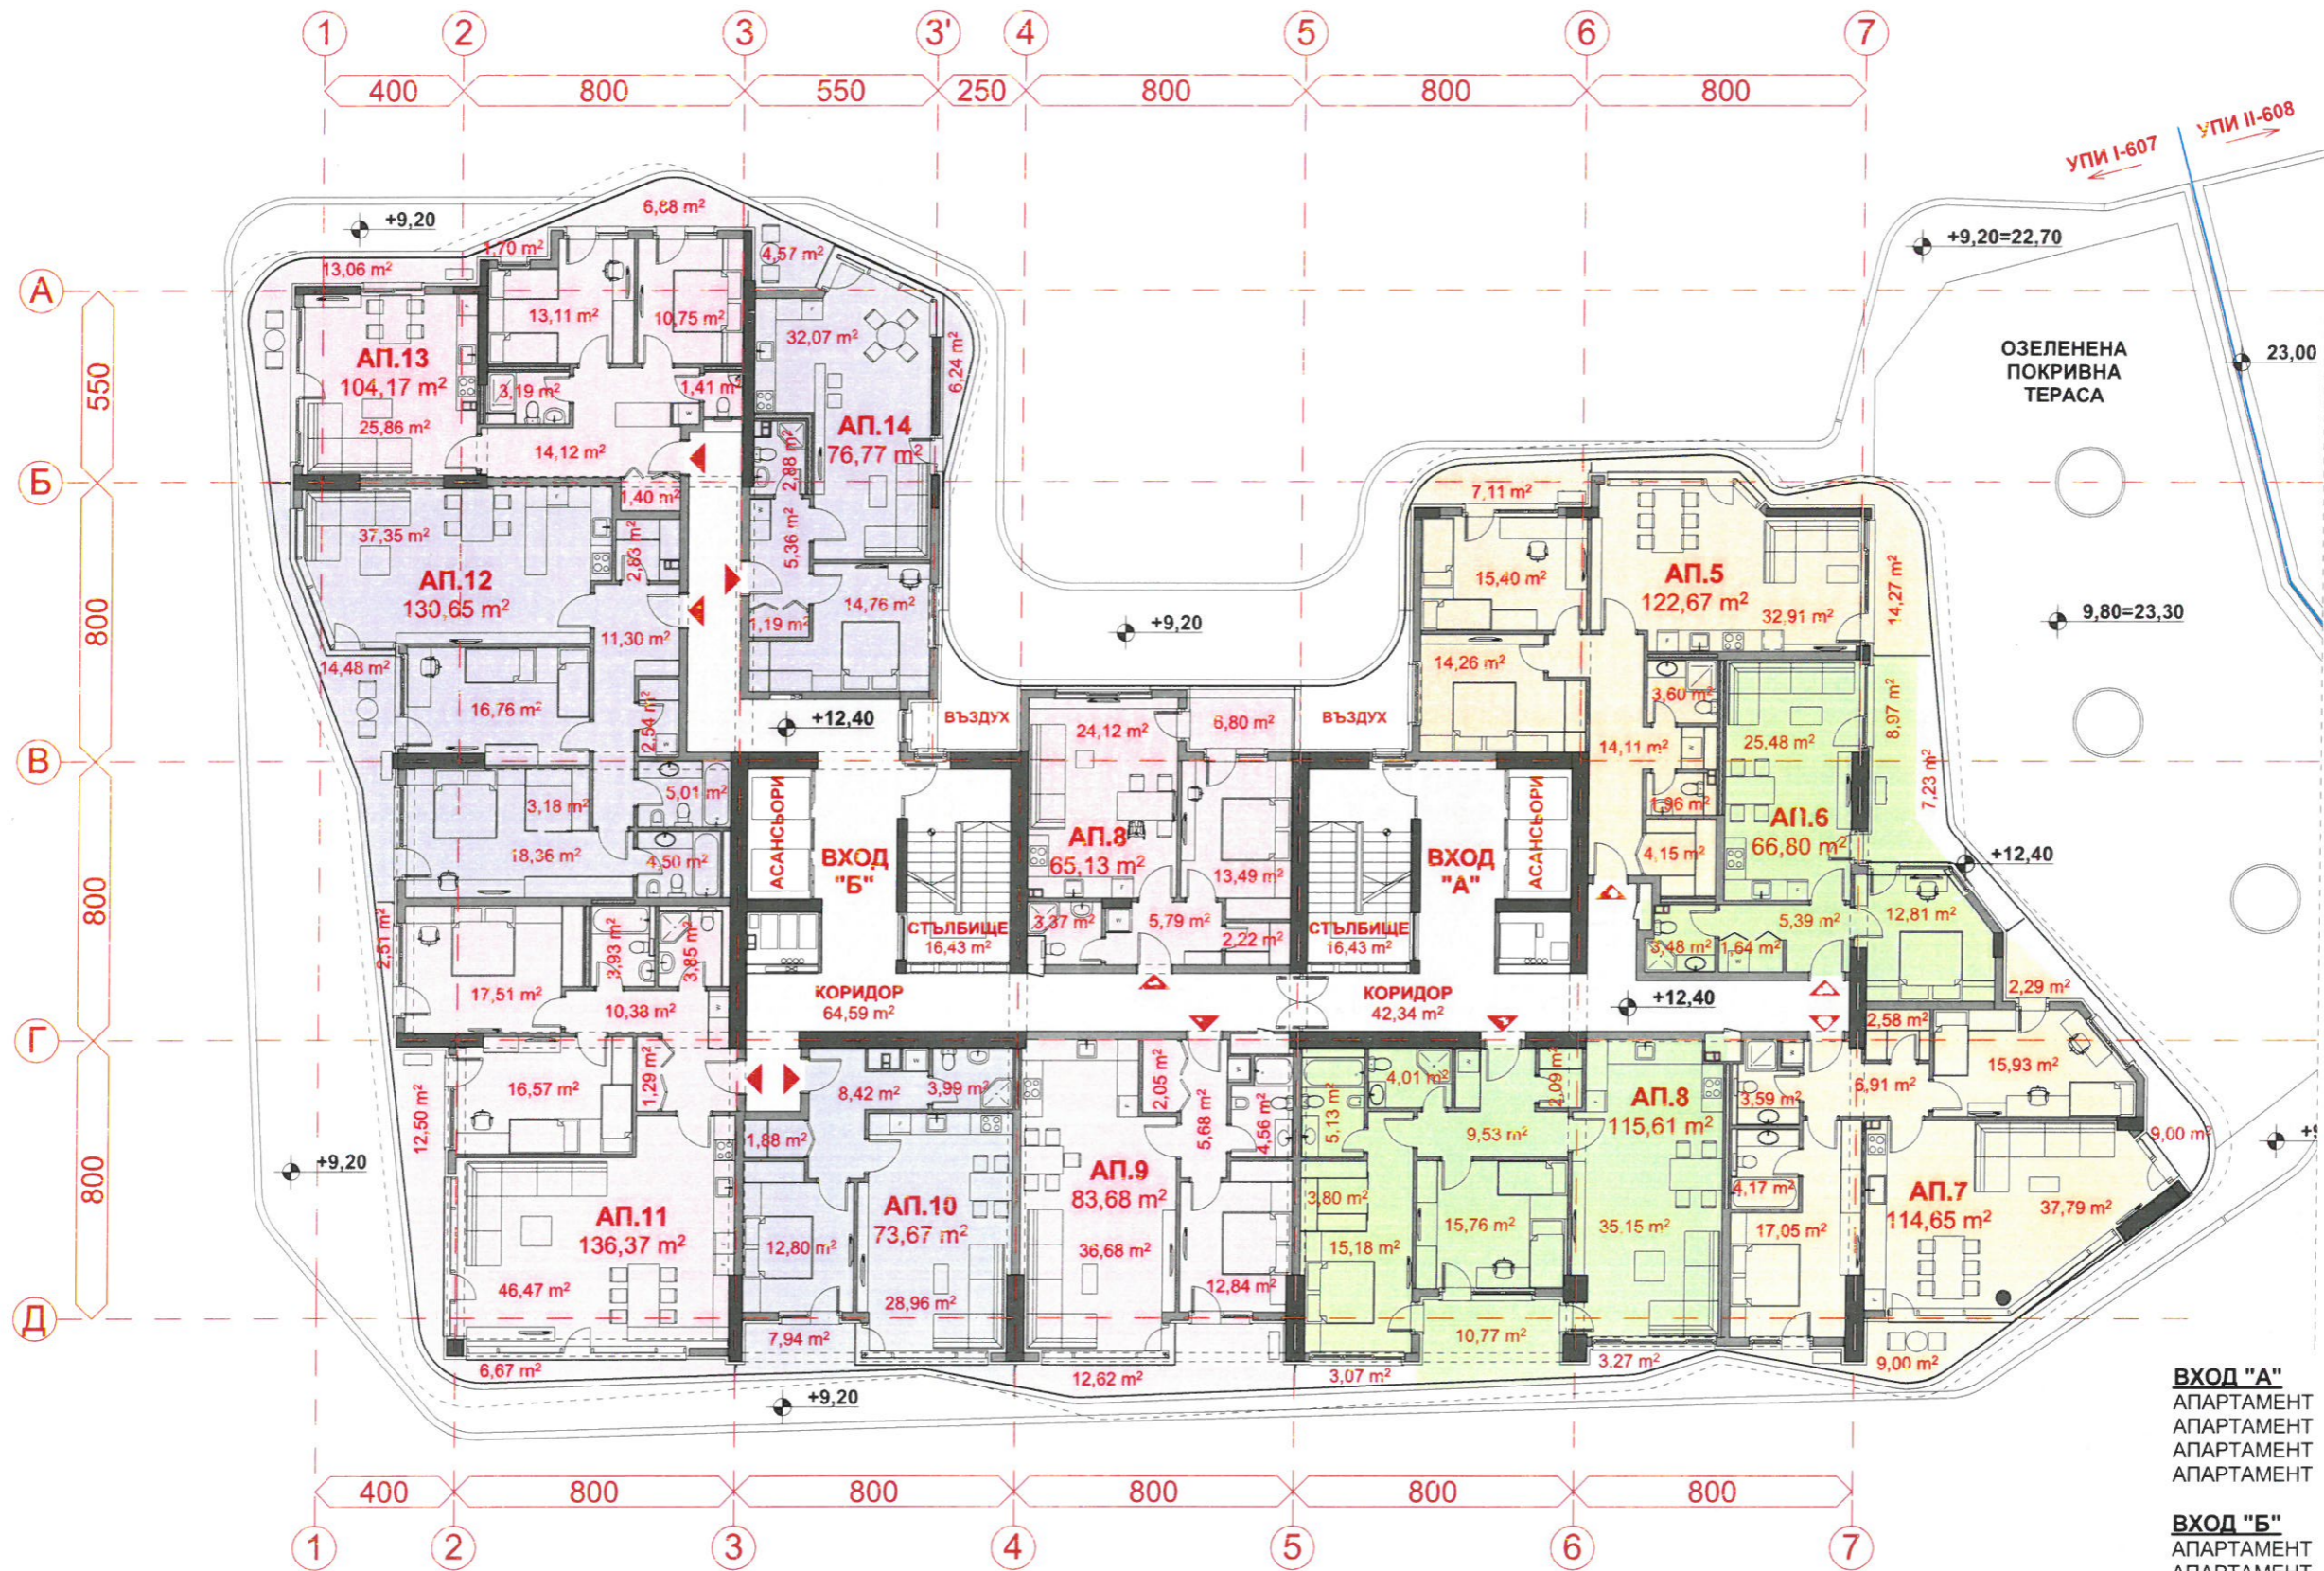

· ЖИЛИЩНА СГРАДА с КОО в УПИ I-607 ·
· СГРАДА ЗА ОБЩЕСТВЕНО ОБСЛУЖВАНЕ в УПИ II -608 · СГРАДА ЗА ОБЩЕСТВЕНО ОБСЛУЖВАНЕ в УПИ III -609 ·
· кв. 40А по плана на ж.к. Лазур · гр. Бургас ·

РАЗПРЕДЕЛЕНИЕ · 3 ЕТАЖ кота +12,40 · М 1:200

ВХОД "А"
АПАРТАМЕНТ 5 - 120.96 кв. м
АПАРТАМЕНТ 6 - 66.80 кв. м
АПАРТАМЕНТ 7 - 114.65 кв. м
АПАРТАМЕНТ 8 - 115.61 кв. м

ВХОД "Б"
АПАРТАМЕНТ 8 - 65.13 кв. м
АПАРТАМЕНТ 9 - 83.68 кв. м
АПАРТАМЕНТ 10 - 73.67 кв. м
АПАРТАМЕНТ 11 - 136.37 кв. м
АПАРТАМЕНТ 12 - 130.65 кв. м
АПАРТАМЕНТ 13 - 104.17 кв. м
АПАРТАМЕНТ 14 - 76.77 кв. м