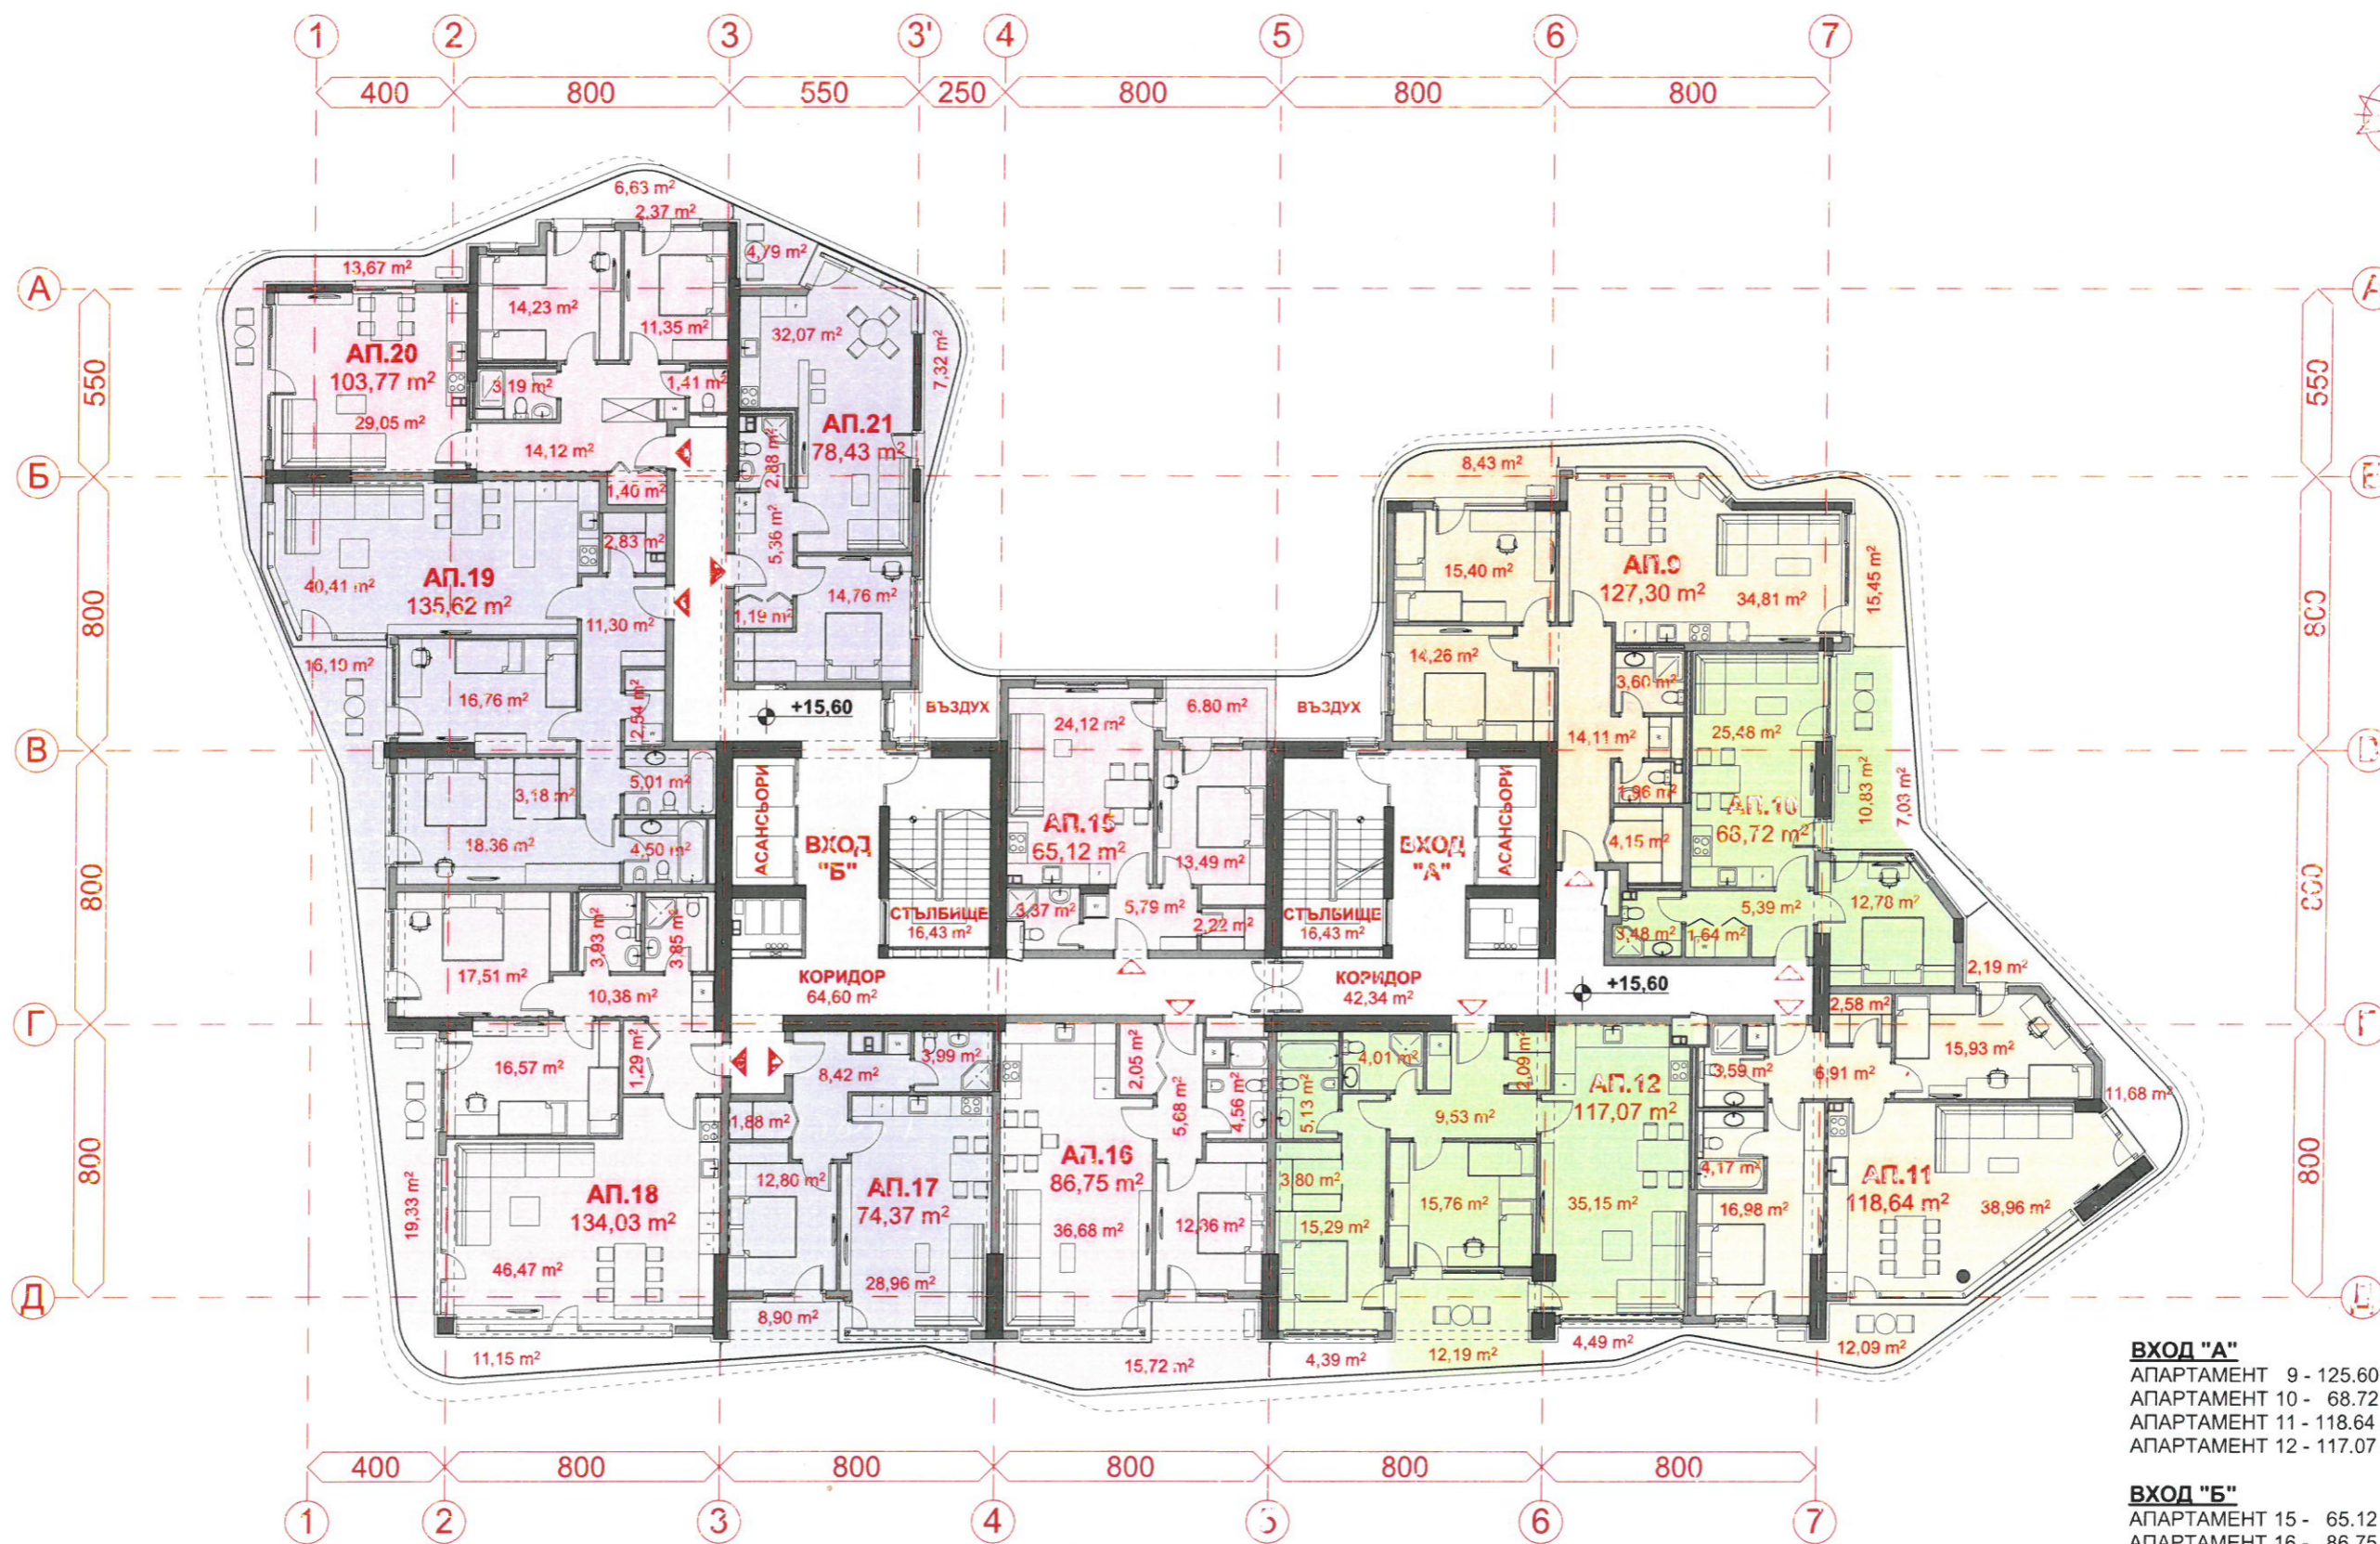

· ЖИЛИЩНА СГРАДА с КОО в УПИ I-607 ·
· СГРАДА ЗА ОБЩЕСТВЕНО ОБСЛУЖВАНЕ в УПИ II -608 · СГРАДА ЗА ОБЩЕСТВЕНО ОБСЛУЖВАНЕ в УПИ III -609 ·
· кв. 40А по плана на ж.к. Лазур · гр. Бургас ·

РАЗПРЕДЕЛЕНИЕ · 4 ЕТАЖ кота +15,60 · М 1:200

ВХОД "А"
АПАРТАМЕНТ 9 - 125.60 кв. м
АПАРТАМЕНТ 10 - 68.72 кв. м
АПАРТАМЕНТ 11 - 118.64 кв. м
АПАРТАМЕНТ 12 - 117.07 кв. м

ВХОД "Б"
АПАРТАМЕНТ 15 - 65.12 кв. м
АПАРТАМЕНТ 16 - 86.75 кв. м
АПАРТАМЕНТ 17 - 74.37 кв. м
АПАРТАМЕНТ 18 - 134.03 кв. м
АПАРТАМЕНТ 19 - 135.62 кв. м
АПАРТАМЕНТ 20 - 103.77 кв. м
АПАРТАМЕНТ 21 - 78.43 кв. м