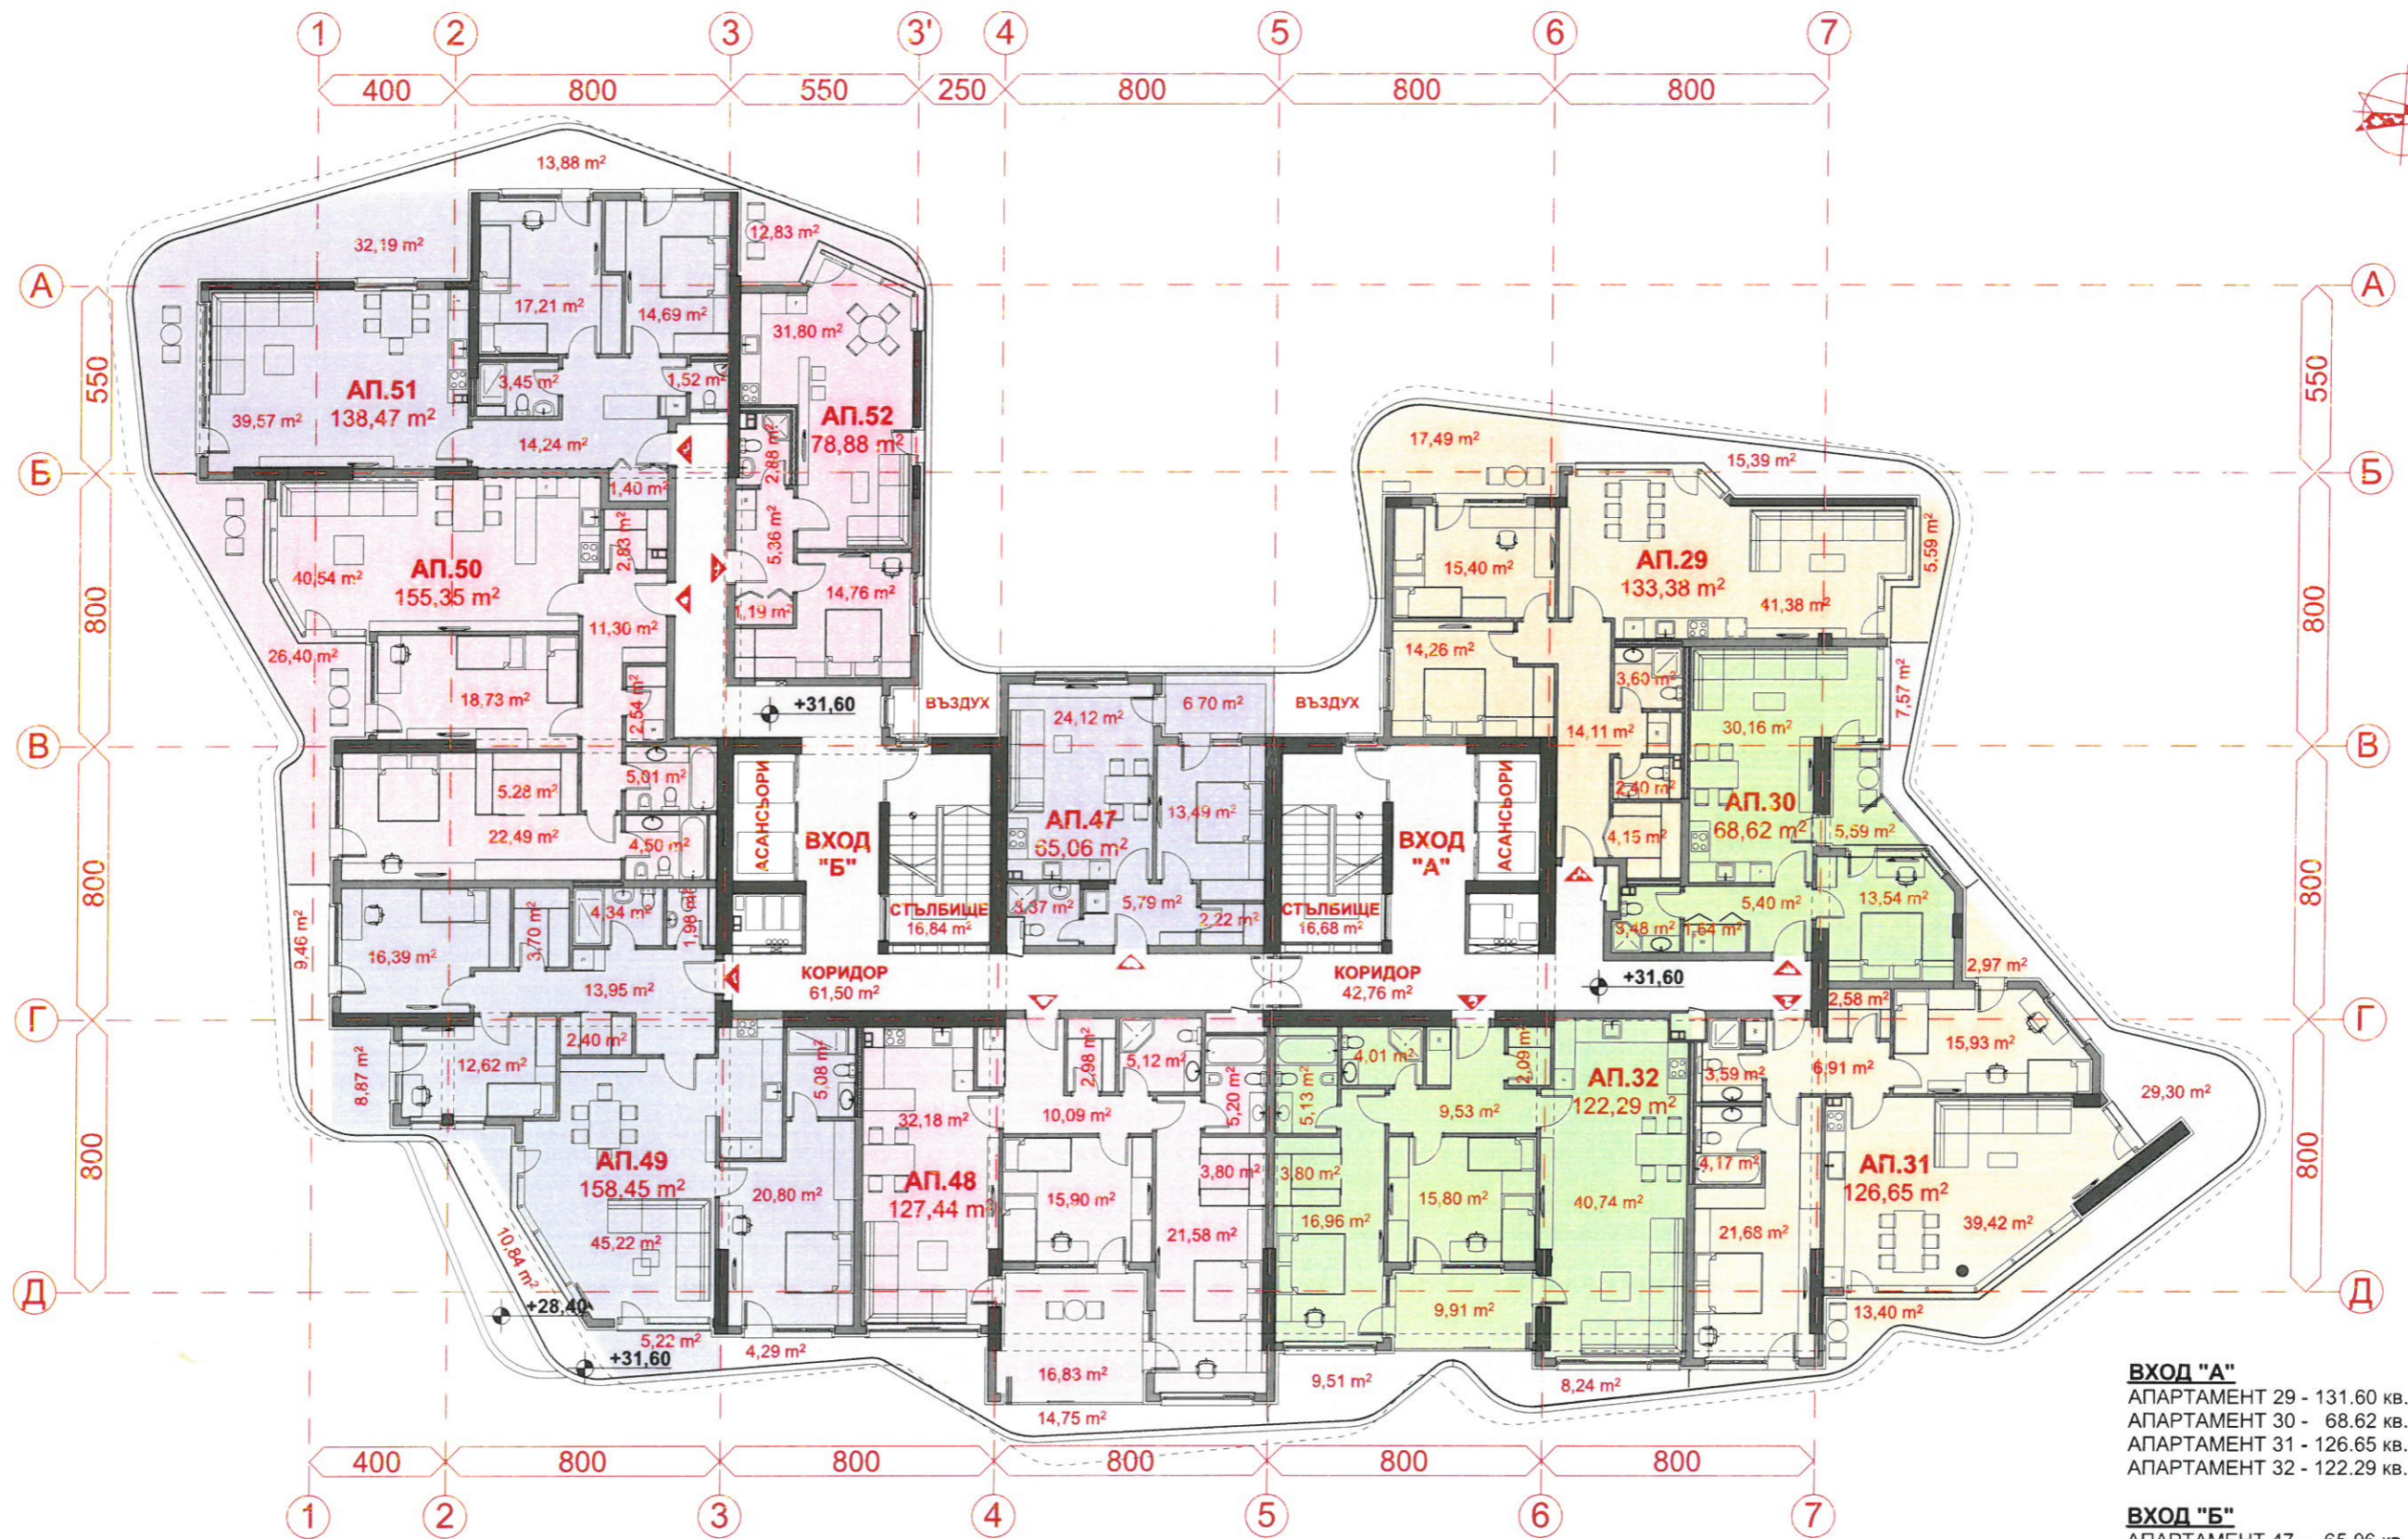

· ЖИЛИЩНА СГРАДА с КОО в УПИ I-607 ·
· СГРАДА ЗА ОБЩЕСТВЕНО ОБСЛУЖВАНЕ в УПИ II -608 · СГРАДА ЗА ОБЩЕСТВЕНО ОБСЛУЖВАНЕ в УПИ III -609 ·
· кв. 40А по плана на ж.к. Лазур · гр. Бургас ·

РАЗПРЕДЕЛЕНИЕ · 9 ЕТАЖ кота +31,60 · М 1:200

ВХОД "А"
АПАРТАМЕНТ 29 - 131.60 кв. м
АПАРТАМЕНТ 30 - 68.62 кв. м
АПАРТАМЕНТ 31 - 126.65 кв. м
АПАРТАМЕНТ 32 - 122.29 кв. м

ВХОД "Б"
АПАРТАМЕНТ 47 - 65.06 кв. м
АПАРТАМЕНТ 48 - 127.44 кв. м
АПАРТАМЕНТ 49 - 158.45 кв. м
АПАРТАМЕНТ 50 - 155.35 кв. м
АПАРТАМЕНТ 51 - 138.47 кв. м
АПАРТАМЕНТ 52 - 78.88 кв. м