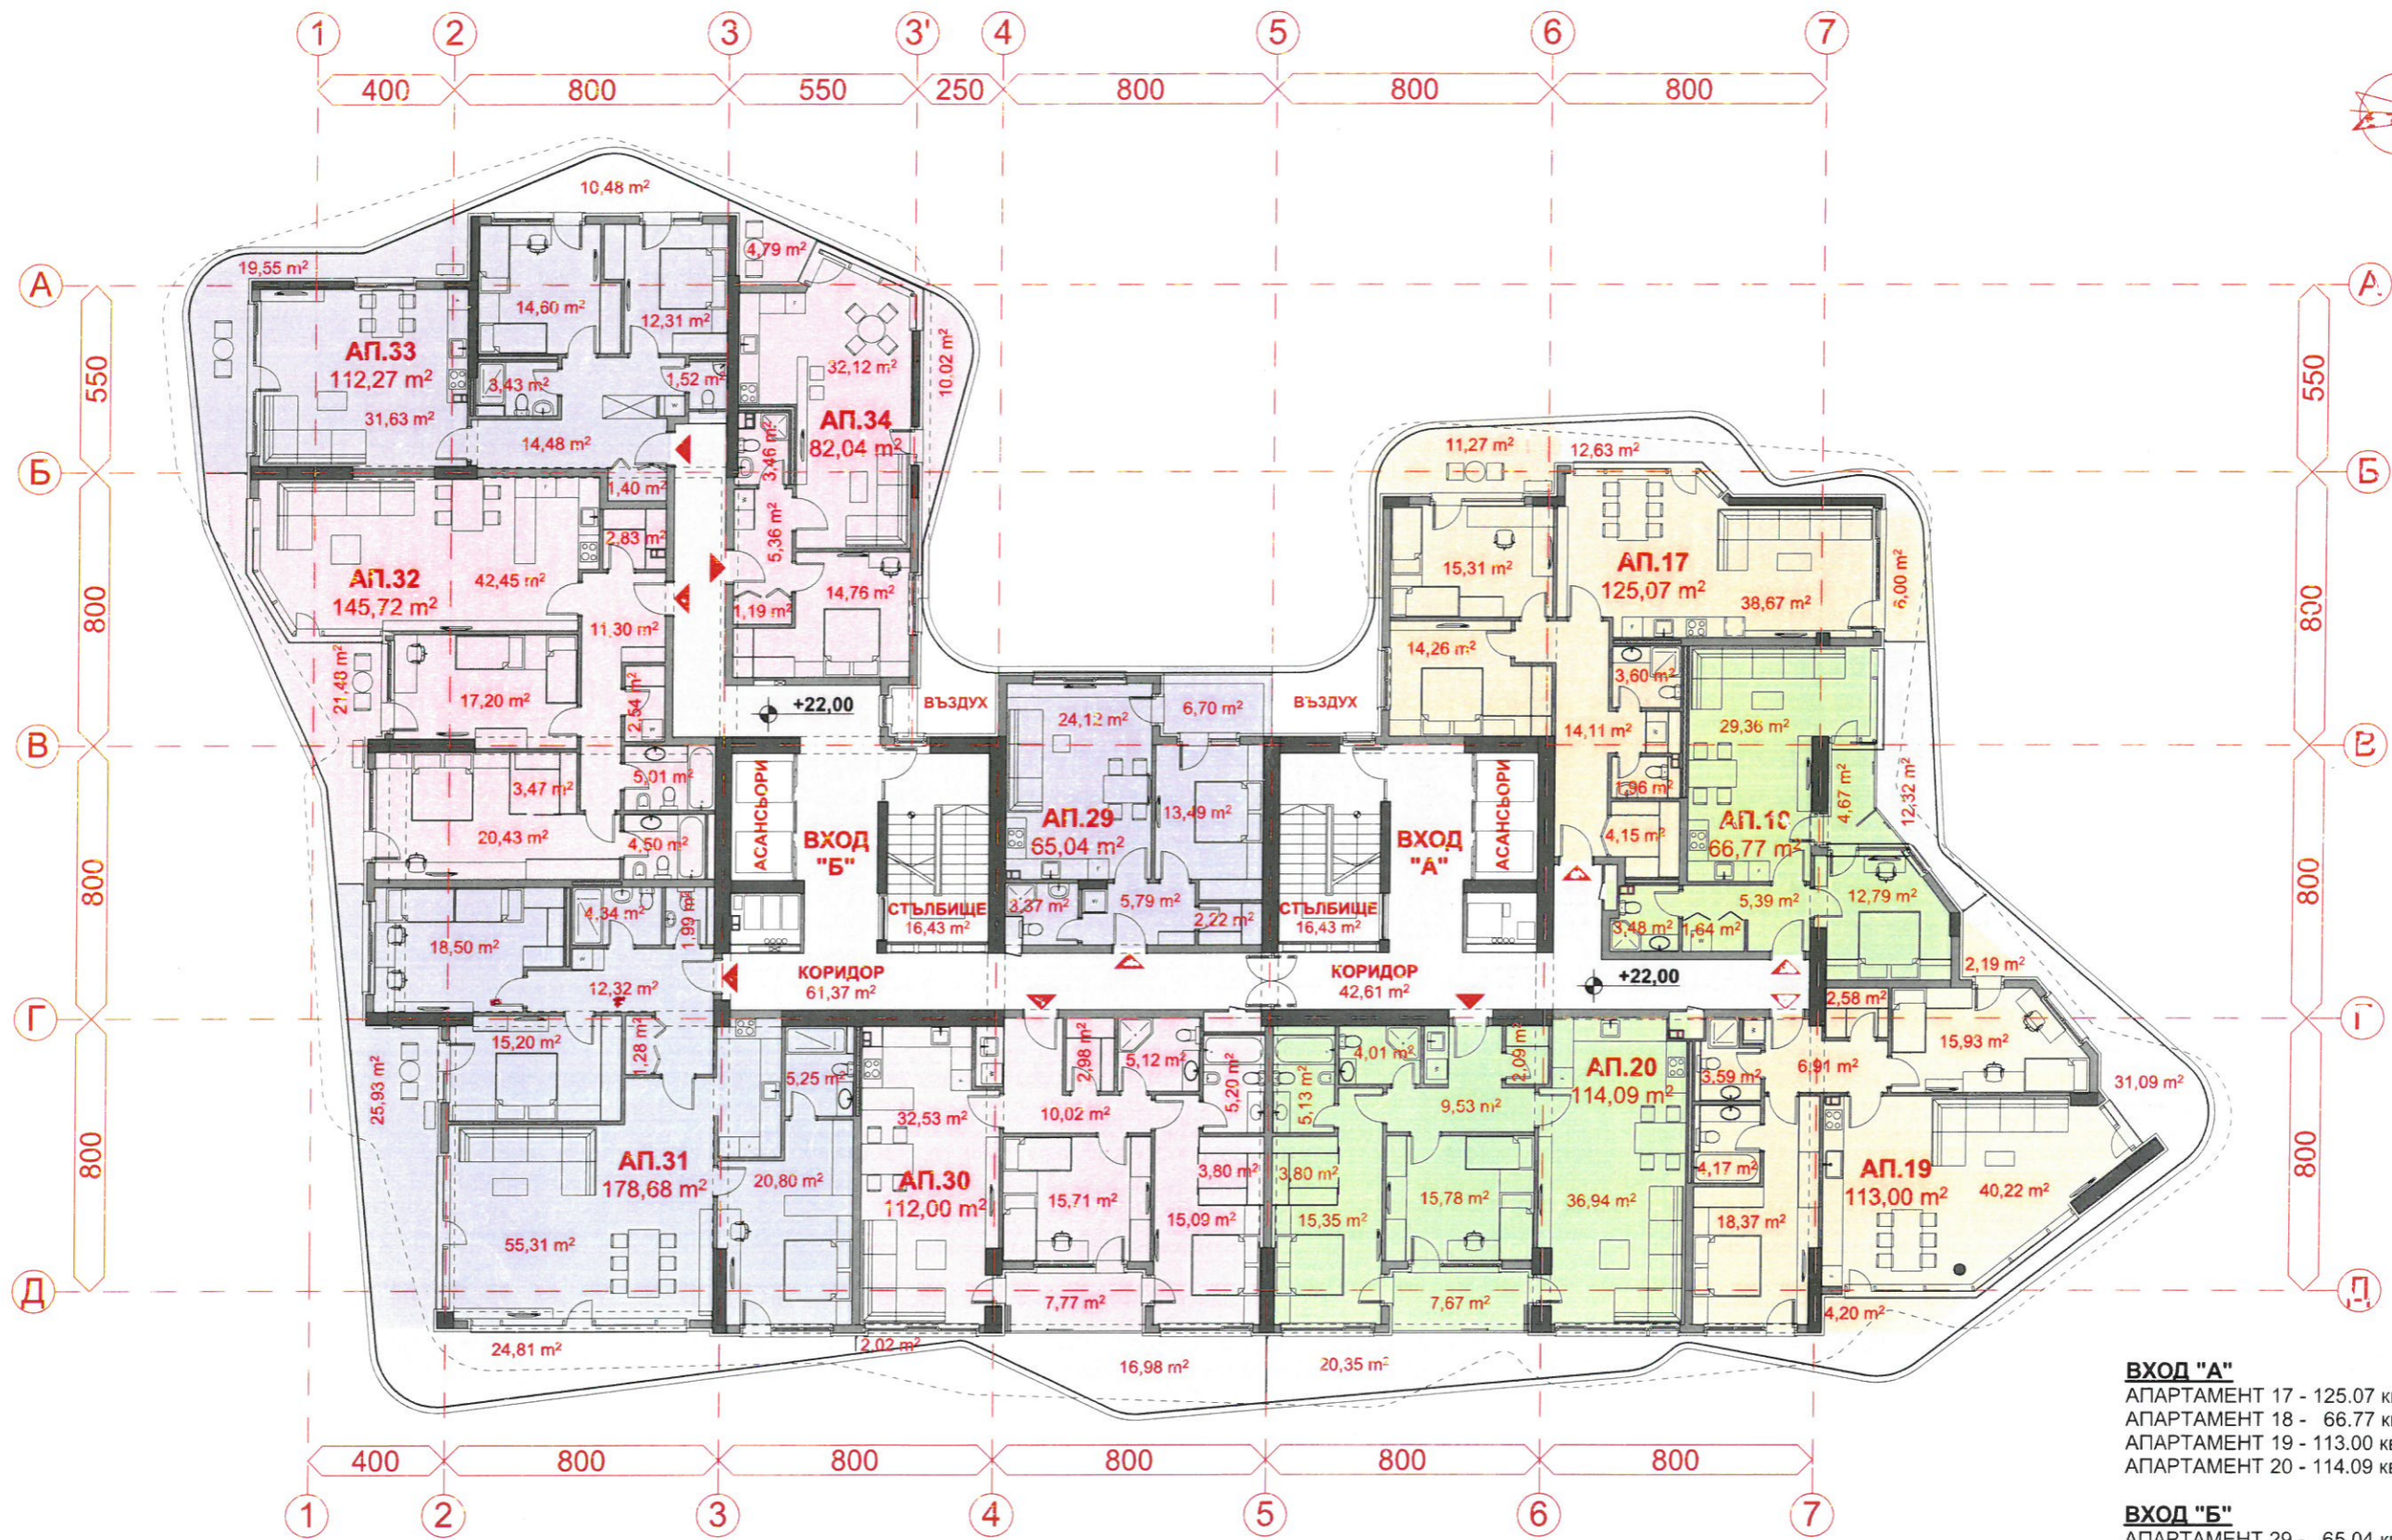

· ЖИЛИЩНА СГРАДА с КОО в УПИ I-607 ·
· СГРАДА ЗА ОБЩЕСТВЕНО ОБСЛУЖВАНЕ в УПИ II -608 · СГРАДА ЗА ОБЩЕСТВЕНО ОБСЛУЖВАНЕ в УПИ III -609 ·
· кв. 40А по плана на ж.к. Лазур · гр. Бургас ·

РАЗПРЕДЕЛЕНИЕ · 6 ЕТАЖ кота +22,00 · М 1:200

ВХОД "А"
АПАРТАМЕНТ 17 - 125,07 кв. м
АПАРТАМЕНТ 18 - 66,77 кв. м
АПАРТАМЕНТ 19 - 113,00 кв. м
АПАРТАМЕНТ 20 - 114,09 кв. м

ВХОД "Б"
АПАРТАМЕНТ 29 - 65,04 кв. м
АПАРТАМЕНТ 30 - 112,00 кв. м
АПАРТАМЕНТ 31 - 178,68 кв. м
АПАРТАМЕНТ 32 - 145,72 кв. м
АПАРТАМЕНТ 33 - 112,27 кв. м
АПАРТАМЕНТ 34 - 82,04 кв. м