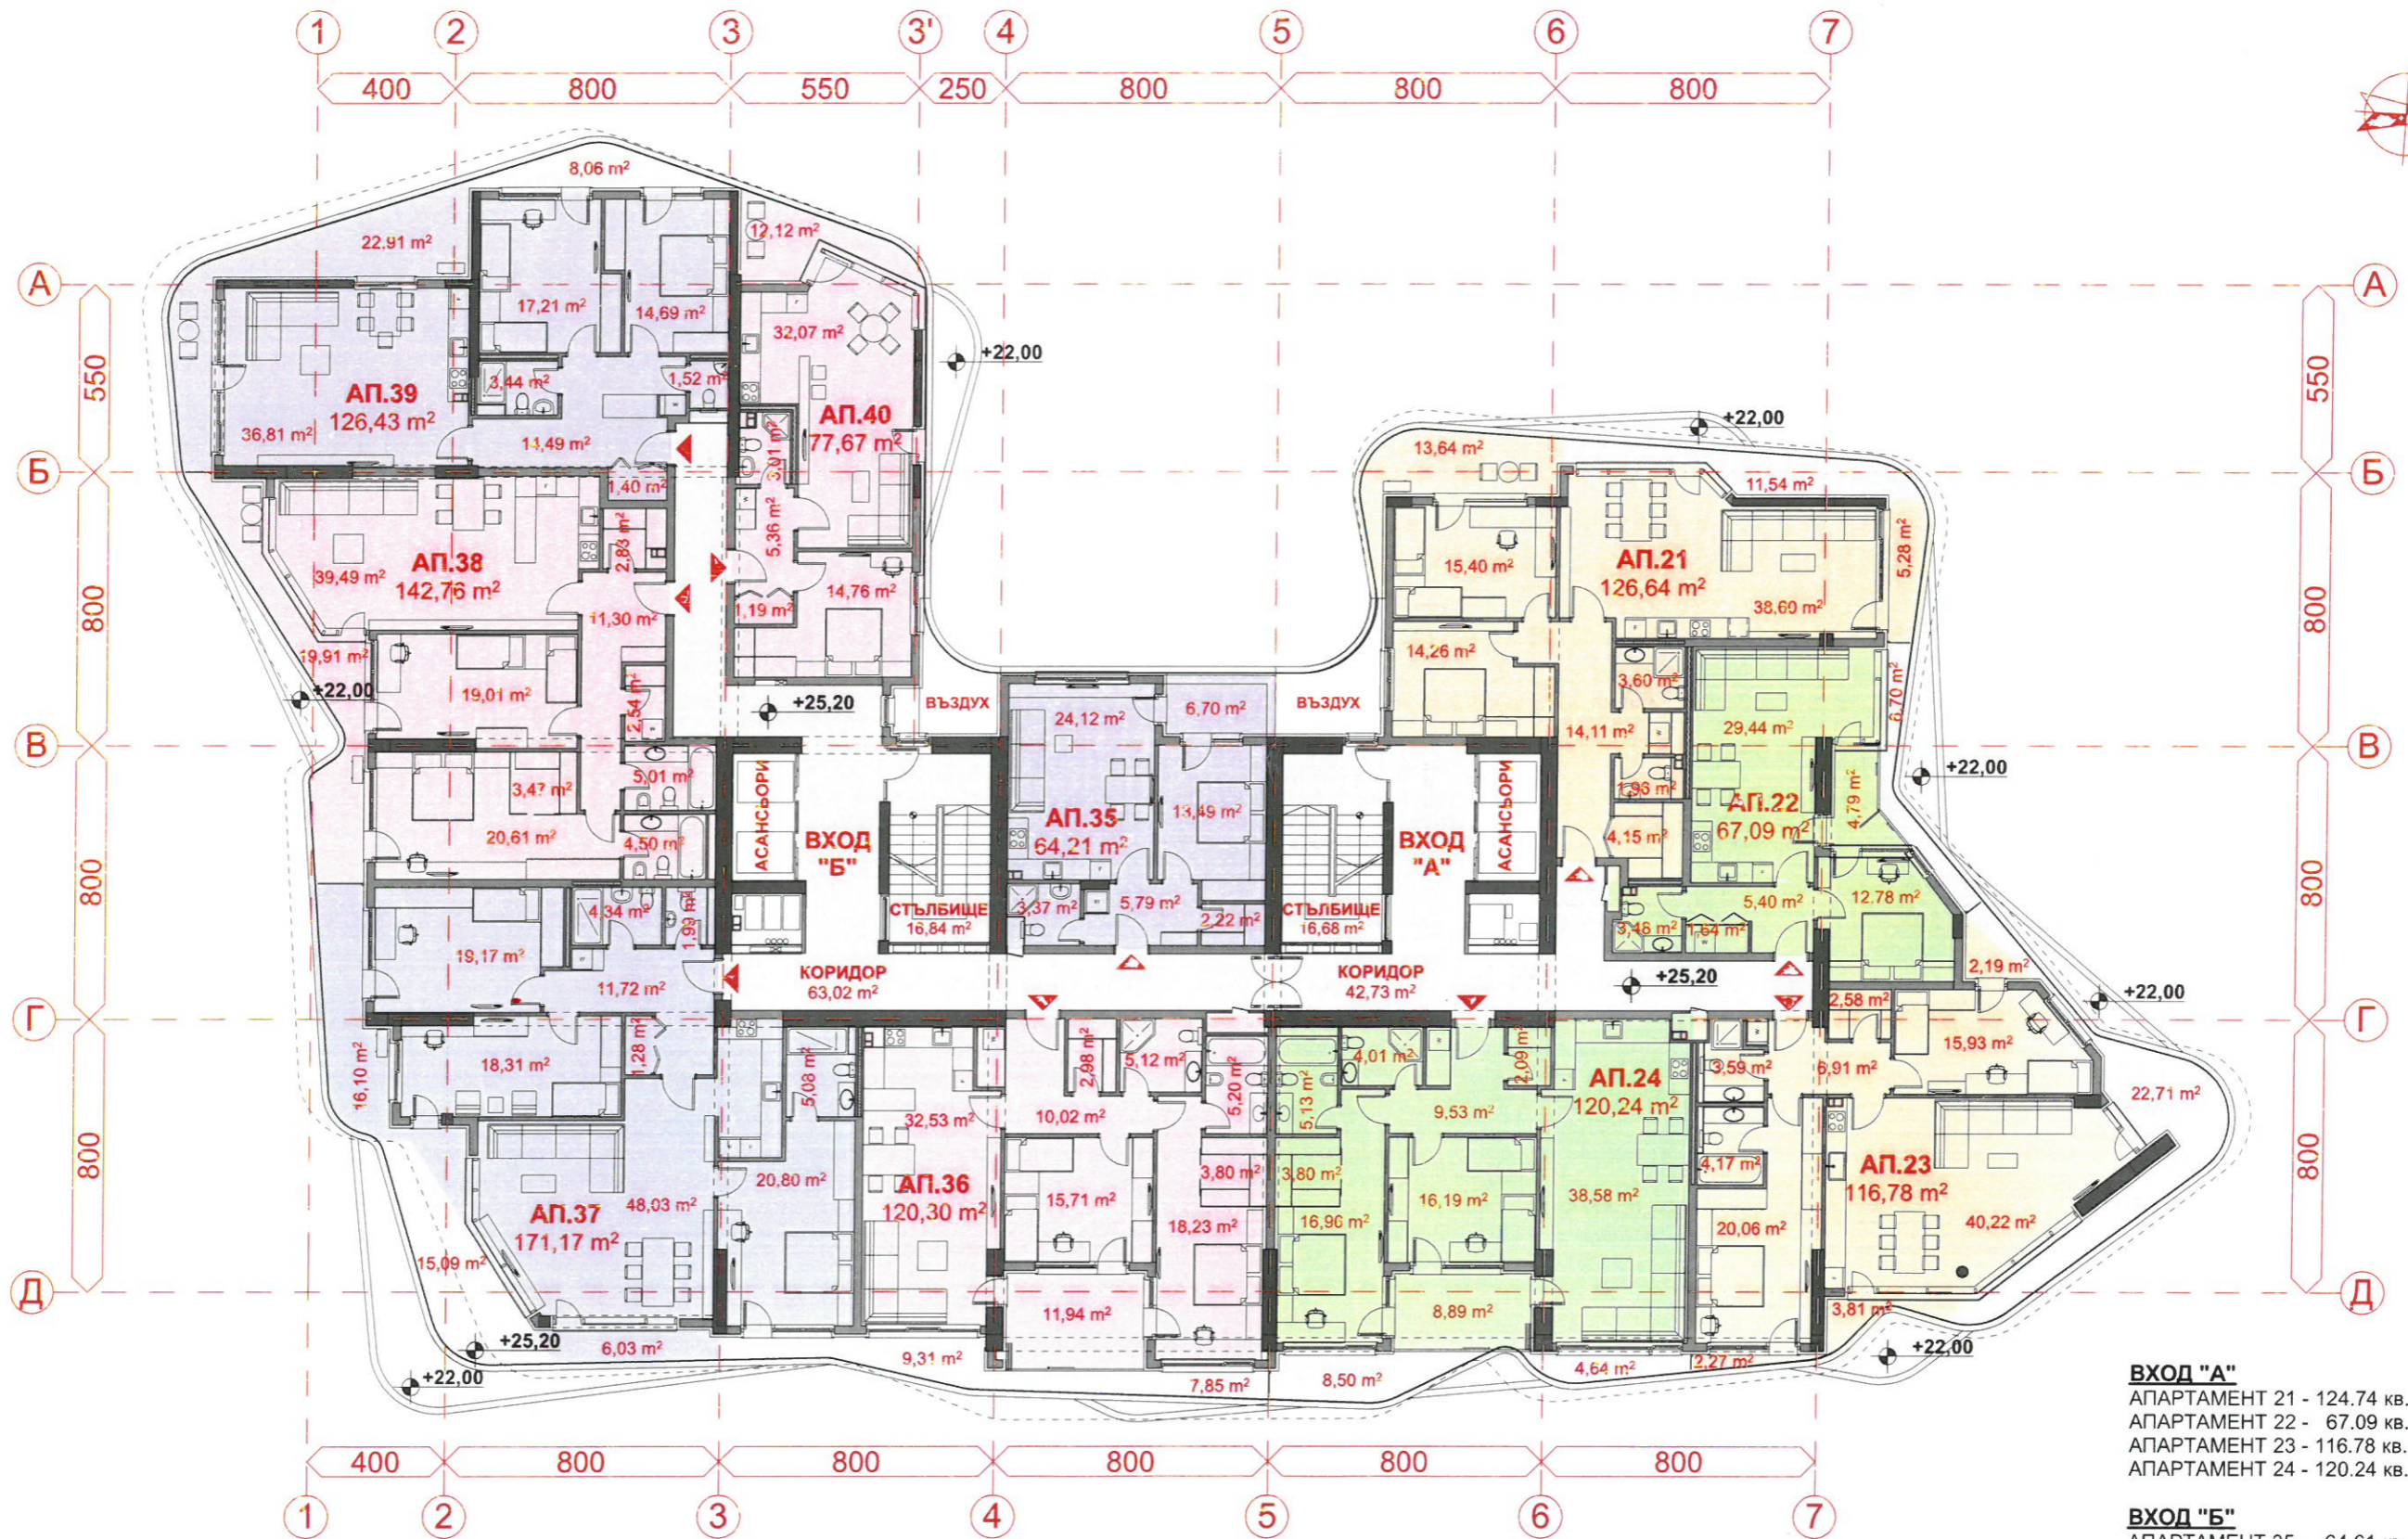

· ЖИЛИЩНА СГРАДА с КОО в УПИ I-607 ·
· СГРАДА ЗА ОБЩЕСТВЕНО ОБСЛУЖВАНЕ в УПИ II -608 · СГРАДА ЗА ОБЩЕСТВЕНО ОБСЛУЖВАНЕ в УПИ III -609 ·
· кв. 40А по плана на ж.к. Лазур · гр. Бургас ·

ВХОД "А"
АПАРТАМЕНТ 21 - 124.74 кв. м
АПАРТАМЕНТ 22 - 67.09 кв. м
АПАРТАМЕНТ 23 - 116.78 кв. м
АПАРТАМЕНТ 24 - 120.24 кв. м

ВХОД "Б"
АПАРТАМЕНТ 35 - 64.61 кв. м
АПАРТАМЕНТ 36 - 120.30 кв. м
АПАРТАМЕНТ 37 - 171.17 кв. м
АПАРТАМЕНТ 38 - 142.76 кв. м
АПАРТАМЕНТ 39 - 126.43 кв. м
АПАРТАМЕНТ 40 - 77.67 кв. м

РАЗПРЕДЕЛЕНИЕ · 7 ЕТАЖ кота +25,20 · М 1:200