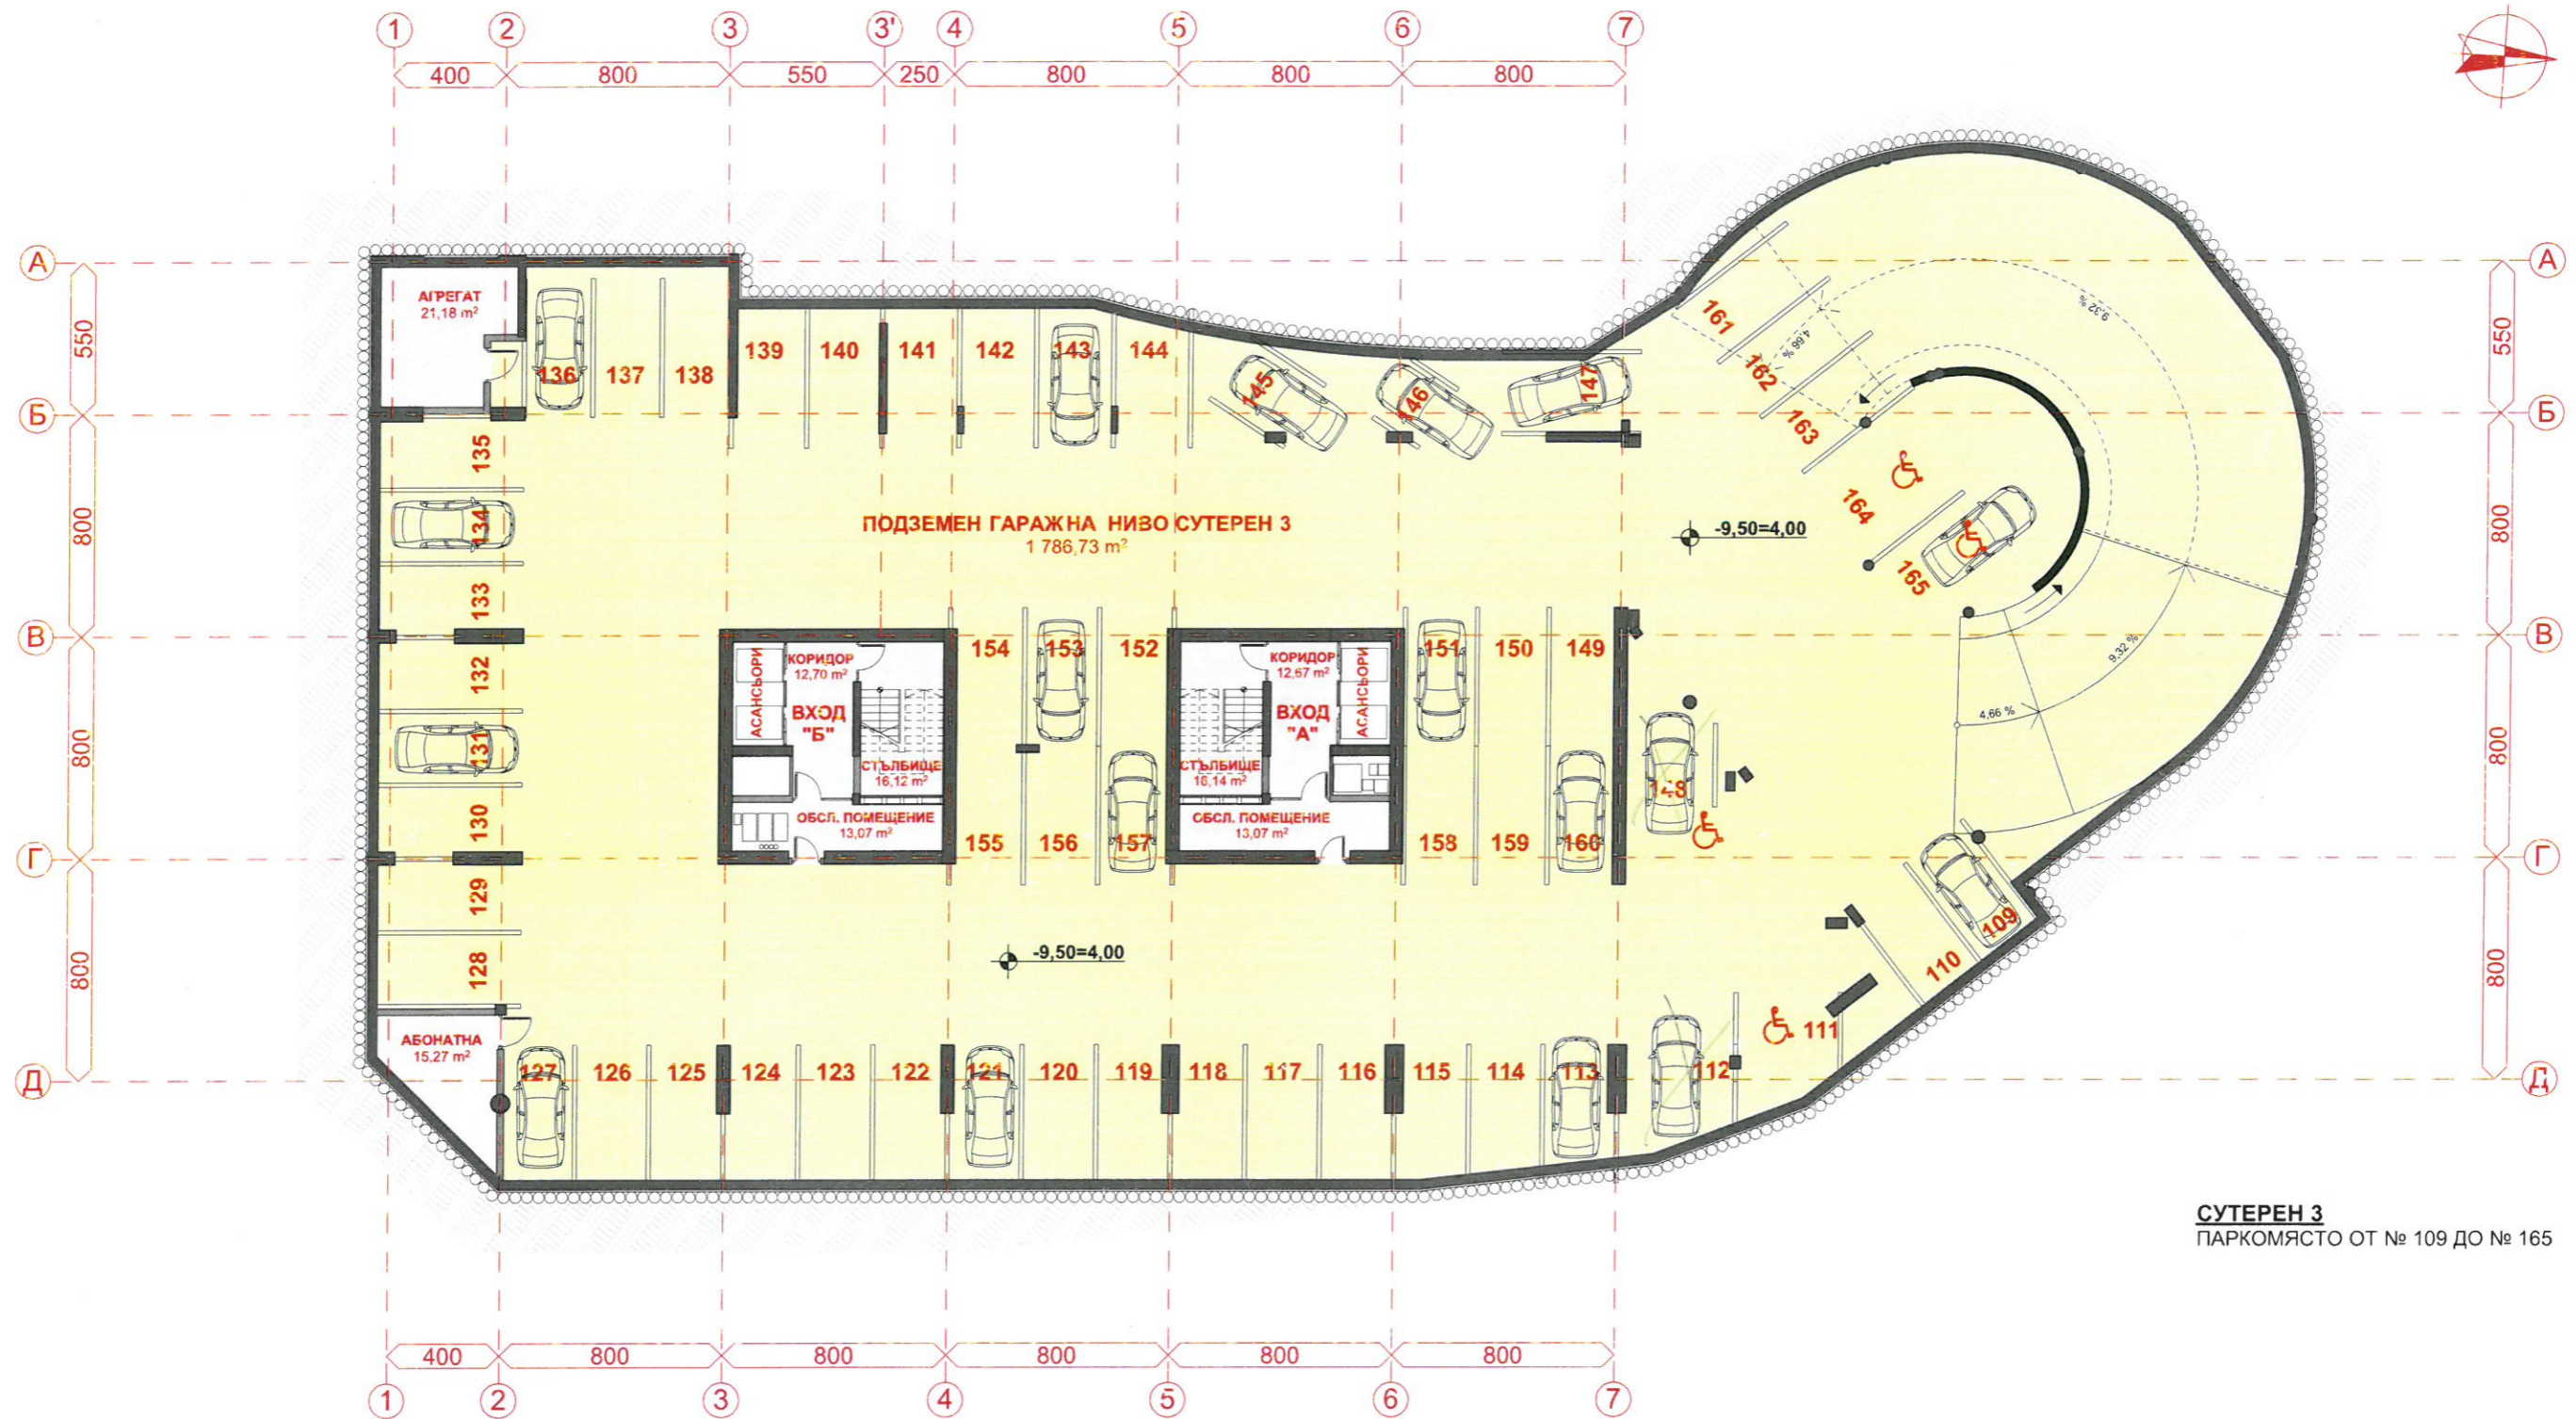

· ЖИЛИЩНА СГРАДА с КОО в УПИ I-607 ·
· СГРАДА ЗА ОБЩЕСТВЕНО ОБСЛУЖВАНЕ в УПИ II -608 · СГРАДА ЗА ОБЩЕСТВЕНО ОБСЛУЖВАНЕ в УПИ III -609 ·
· кв. 40А по плана на ж.к. Лазур · гр. Бургас ·

СУТЕРЕН 3
ПАРКОМЯСТО ОТ № 109 ДО № 165