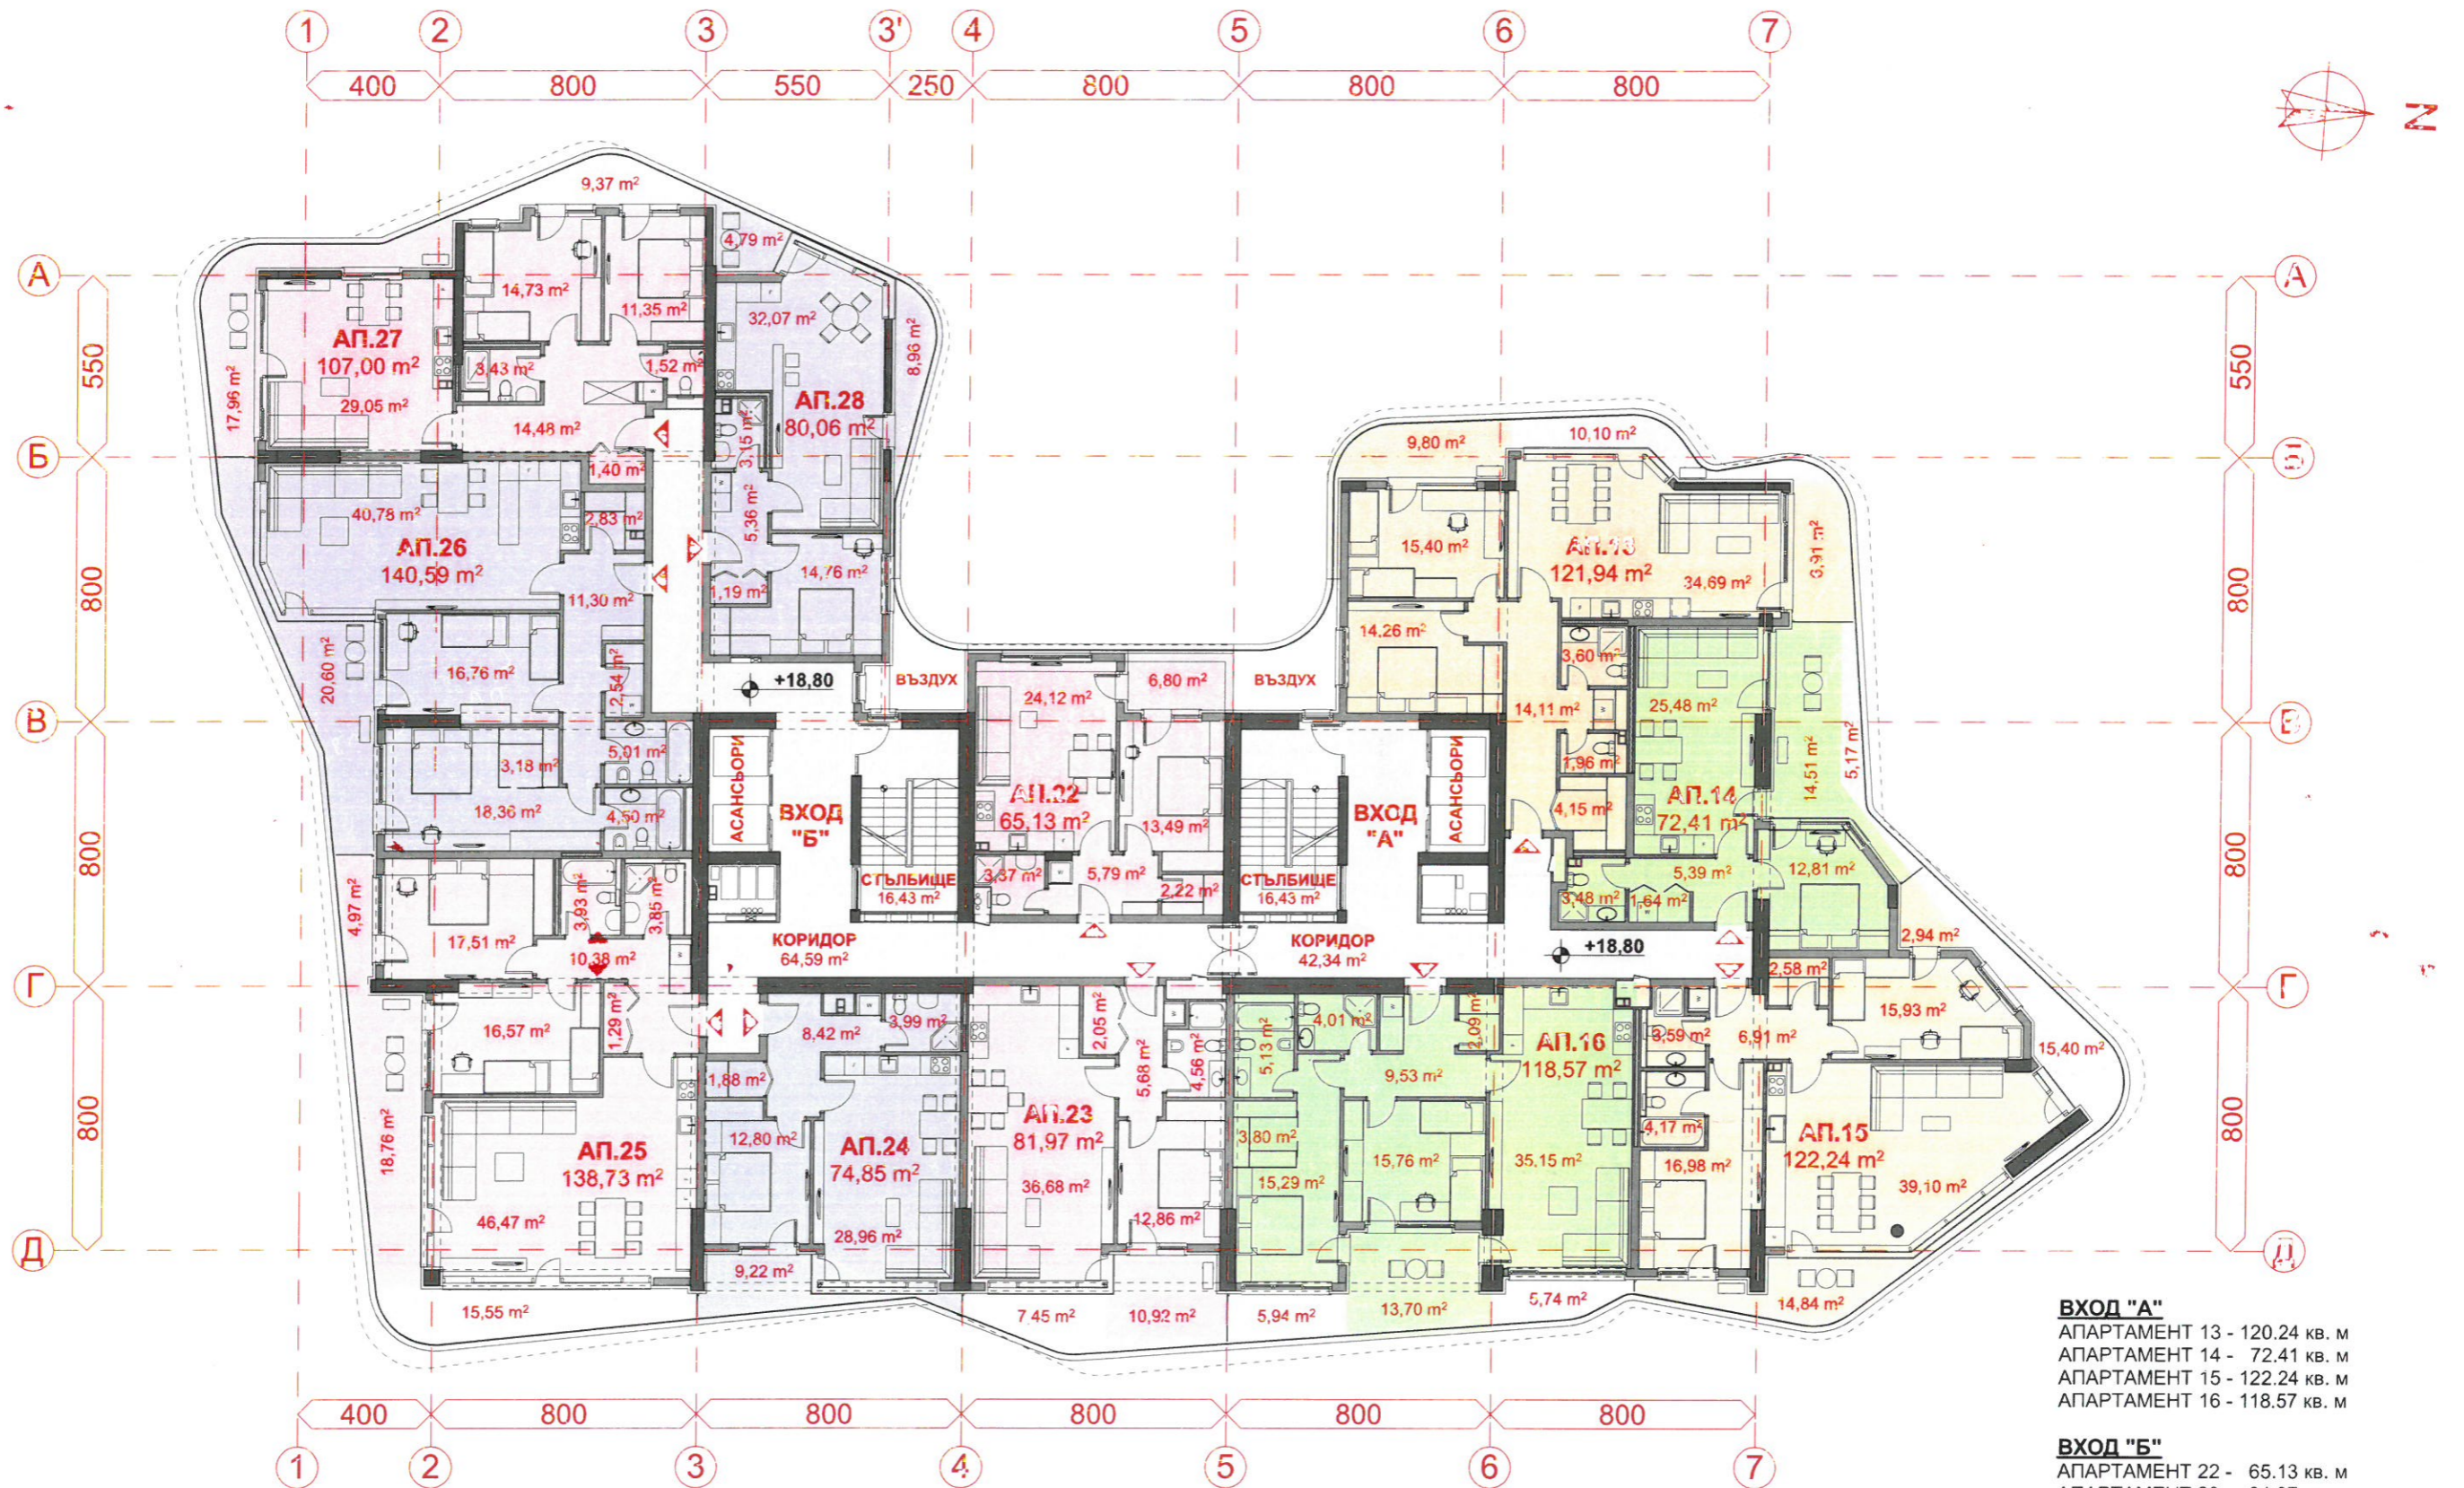

· ЖИЛИЩНА СГРАДА с КОО в УПИ I-607 ·
· СГРАДА ЗА ОБЩЕСТВЕНО ОБСЛУЖВАНЕ в УПИ II -608 · СГРАДА ЗА ОБЩЕСТВЕНО ОБСЛУЖВАНЕ в УПИ III -609 ·
· кв. 40А по плана на ж.к. Лазур · гр. Бургас ·

РАЗПРЕДЕЛЕНИЕ · 5 ЕТАЖ кота +18,80 · М 1:200

ВХОД "А"
АПАРТАМЕНТ 13 - 120.24 кв. м
АПАРТАМЕНТ 14 - 72.41 кв. м
АПАРТАМЕНТ 15 - 122.24 кв. м
АПАРТАМЕНТ 16 - 118.57 кв. м

ВХОД "Б"
АПАРТАМЕНТ 22 - 65.13 кв. м
АПАРТАМЕНТ 23 - 81.97 кв. м
АПАРТАМЕНТ 24 - 74.85 кв. м
АПАРТАМЕНТ 25 - 138.73 кв. м
АПАРТАМЕНТ 26 - 140.59 кв. м
АПАРТАМЕНТ 27 - 107.00 кв. м
АПАРТАМЕНТ 28 - 80.06 кв. м